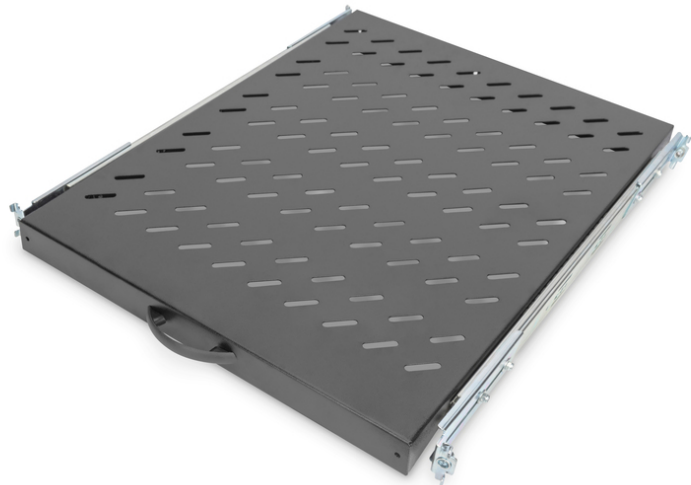

DIGITUS® Ausziehbarer Fachboden für 483 mm (19")-Schränke

DN-19 TRAY-2-800SW

EAN 4016032183495

1HE ausziehbar. Fachboden für 800 mm tiefe Schränke 40x484x568 mm, bis 25 kg, schwarz (RAL 9005)

Die ausziehbaren Fachböden sind einfach an den vier 483 mm (19")-Profilschienen Ihrer 483 mm (19")-Schränke zu installieren. Durch das stabile, perforierte Lochblech mit einer hohen Traglast, sind sie die optimale Tragfläche für Ihre Komponenten. Ein beigelegter Griff kann montiert werden, um den Auszug zu vereinfachen. Die Fachböden sind erhältlich in den Farben Grau (RAL 7035) und Schwarz (RAL 9005).

- Zur Befestigung an den vier 483 mm (19")-Profilschienen
- Ausziehbar, mit Griff
- Stabiles, perforiertes Lochblech
- Lieferung erfolgt komplett mit Befestigungsmaterial
- Einstellbare Montageschienen MIN.-MAX.: 355 - 680 mm

- 4-Punkt Befestigung (vordere- und hintere 19"-Profilschienen)

Merkmale

- Einbau Typ: ausziehbar
- Farbe: schwarz, RAL 9005
- HE: 1
- Traglast: 25 kg
- Geeignete Schranktiefe: 800 mm
- Zoll Formfaktor (IEC 60297): 482,6 mm (19")