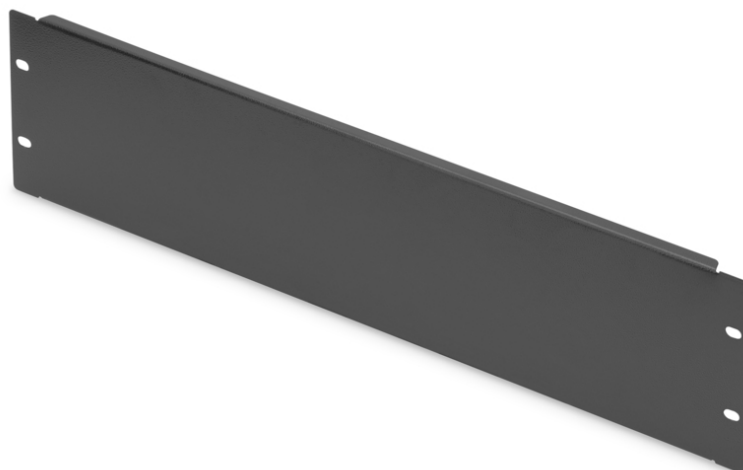

# DIGITUS® Coperchio vuoto per quadri da 483 mm (19")

DN-19 BPN-03-SW  
EAN 4016032178460

## Piastra di copertura fittizia 3U Colore nero (RAL 9005)

Le coperture cieche sono adatte a tutte le guide profilate da 483 mm (19") del vostro armadio di rete o server. Servono a chiudere le aree inutilizzate nel livello da 483 mm (19"). Questo ha un effetto positivo sull'estetica e migliora la circolazione dell'aria.

- Per il montaggio su guide con profilo da 483 mm (19")
- Robusta lamiera d'acciaio
- incl. materiale di montaggio

## Attributes

- Colore: nero, RAL 9005
- Unità: 3
- Fattore di forma in pollici (IEC 60297): 482,6 mm (19")