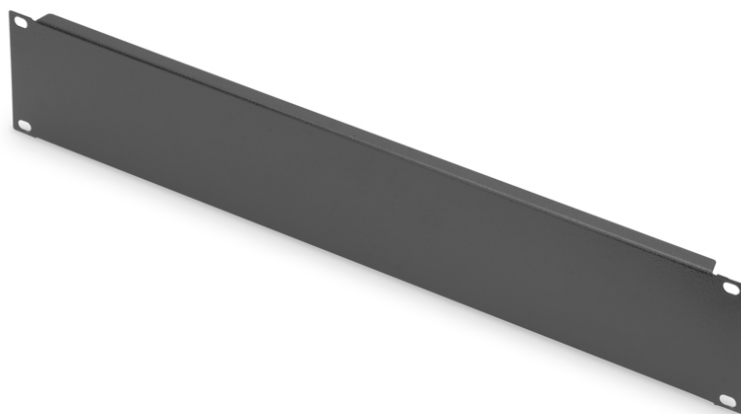

DIGITUS® Cache pour armoires de 483 mm (19")

DN-19 BPN-02-SW
EAN 4016032171720

Plaque de recouvrement aveugle 2U couleur noire (RAL 9005)

Les caches sont adaptés à tous les rails profilés de 483 mm (19") de votre armoire réseau ou serveur. Ils sont utilisés pour fermer les zones inutilisées dans le plan de 483 mm (19"). Cela a des effets positifs sur l'esthétique ainsi qu'une meilleure circulation de l'air.

- à fixer sur les rails profilés de 483 mm (19")
- tôle d'acier robuste
- matériel de fixation inclus

Attributes

- Couleur: noir, RAL 9005
- Unités: 2
- Facteur de forme en pouces (IEC 60297): 482,6 mm (19")