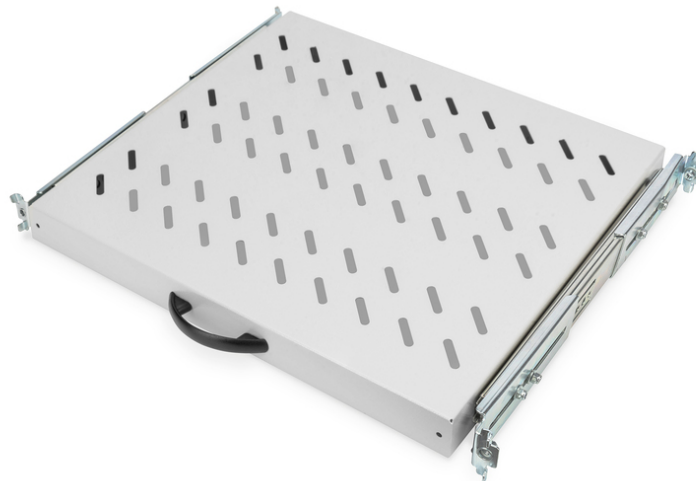

DIGITUS® Étagère amovible pour armoires de 483 mm (19 po)

DN-19 TRAY-2-600
EAN 4016032135456

1U télescop. Tablette pour armoires de 600 mm de profondeur 40 x 485 x 368 mm, jusqu'à 25 kg, gris (RAL 7035)

Les étagères amovibles sont faciles à installer sur les quatre rails profilés de 483 mm (19 po) de vos armoires de 483 mm (19 po). Grâce à la tôle perforée stable avec une capacité de charge élevée, elles sont des supports optimaux pour vos composants. Une poignée jointe peut être montée pour faciliter le retrait. Les étagères sont disponibles en couleurs grise (RAL 7035) et noire (RAL 9005).

- Pour montage fixe sur les quatre rails profilés de 483 mm (19 po)
- Amovible, avec poignée
- Tôle perforée stable
- Ils sont livrés avec l'intégralité du matériel de fixation
- Rails de montage réglables MIN-MAX : 300 - 530 mm

- 4 points de fixation (rails profilés 19" avant et arrière)

Attributs

- Capacité de charge: 25 kg
- Couleur: gris clair, RAL 7035
- Type de montage: Extensible
- Unités: 1
- Convient aux profondeurs d'armoire de: 600 mm
- Facteur de forme en pouces (IEC 60297): 482,6 mm (19")