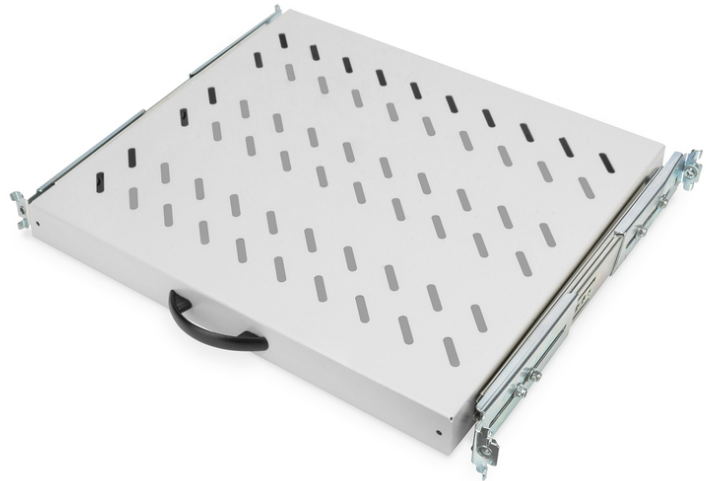

DIGITUS® Ausziehbarer Fachboden für 483 mm (19")-Schränke

DN-19 TRAY-2-600
EAN 4016032135456

1HE ausziehbar. Fachboden für 600 mm Tiefe Schränke 40x485x368 mm, bis 25 kg, grau (RAL 7035)

Die ausziehbaren Fachböden sind einfach an den vier 483 mm (19")-Profilschienen Ihrer 483 mm (19")-Schränke zu installieren. Durch das stabile, perforierte Lochblech mit einer hohen Traglast, sind sie die optimale Tragfläche für Ihre Komponenten. Ein beigelegter Griff kann montiert werden, um den Auszug zu vereinfachen. Die Fachböden sind erhältlich in den Farben Grau (RAL 7035) und Schwarz (RAL 9005).

- Zur Befestigung an den vier 483 mm (19")-Profilschienen
- Ausziehbar, mit Griff
- Stabiles, perforiertes Lochblech
- Lieferung erfolgt komplett mit Befestigungsmaterial
- Einstellbare Montageschienen MIN.-MAX.: 300 - 530 mm

- 4-Punkt Befestigung (vordere- und hintere 19"-Profilschienen)

Merkmale

- Einbau Typ: ausziehbar
- Farbe: lichtgrau, RAL 7035
- HE: 1
- Traglast: 25 kg
- Geeignete Schranktiefe: 600 mm
- Zoll Formfaktor (IEC 60297): 482,6 mm (19")

Lieferumfang

- Installations-Set (Schrauben, Käfigmuttern, Unterlegscheiben)
- Griff

Logistische Daten

	Anzahl (Stück)	Gewicht (kg)	Tiefe (cm)	Breite (cm)	Höhe (cm)	cm ³
Karton-VPE	11	31,10	30,00	50,00	77,00	115.500,00
Innen-VPE	1	2,83	39,00	51,00	4,30	8.552,70
Einzel-VPE	1	2,83	39,00	51,00	4,30	8.552,70
Netto einzeln ohne VP	0	2,40	36,80	48,50	4,00	7.139,20