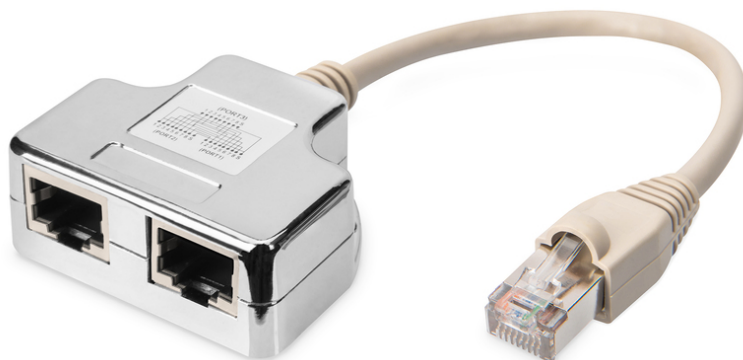

DIGITUS® Adattatore cavo patch, CAT 5e, schermato - 1:1

AT-AG CX2

EAN 4016032066590

CAT 5e, 2x 1:1, adattatore per cavo patch, schermato 2x presa RJ45 a 1x spina RJ45, lunghezza 0,19 m

L'adattatore schermato del cavo patch Cat 5e di DIGITUS® ha due prese RJ45 e una spina RJ45. Disponibile con la capienza 1-1.

2x CAT 5e (PC-PC)

- 2x presa RJ45 su 1x spina RJ45

- Il cavo patch ha un manicotto anti-piega con scarico della trazione e fermo di protezione
- Assegnazione del pin: 1-1

Attributes

- Categoria: CAT 5e

Logistics