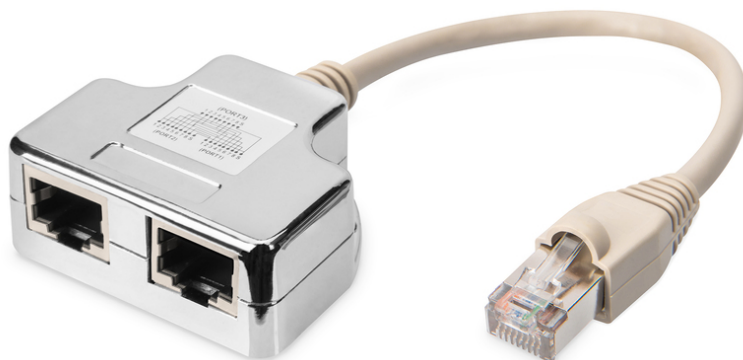

# DIGITUS® Adaptateur de câble de brassage, CAT 5e, blindé - 1:1

AT-AG CX2

EAN 4016032066590

**CAT 5e, 2x 1:1, adaptateur de câble patch, blindé 2x RJ45 femelle vers 1x RJ45 mâle, longueur 0,19 m**

L'adaptateur de câble de brassage Cat 5e blindé de DIGITUS® est constitué de deux douilles RJ45 et d'un connecteur RJ45. Il est disponible avec l'armature 1-1.

**2x CAT 5e (PC-PC)**

- 2 douilles RJ45 vers 1 connecteur RJ45

- Le câble de brassage est doté d'un manchon de protection anti-pli avec dispositif de décharge de traction et de protection de levier à cran
- Attribution Pin : 1-1