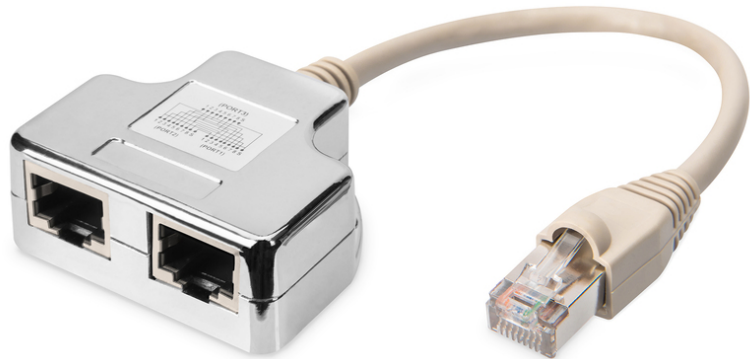

DIGITUS® Patchkabel-Adapter, CAT 5e, geschirmt - 1:1

AT-AG CX2

EAN 4016032066590

CAT 5e, 2x 1:1, Patchkabel-Adapter, geschirmt 2x RJ45-Buchse zu 1x RJ45-Stecker, Länge 0,19 m

Die geschirmten Patchkabel-Adapter bestehen aus zwei RJ45-Buchsen und einem 0.19 m langem Patchkabel mit RJ45-Stecker. Sie sind erhältlich in verschiedenen Ausführungen, die je nach Pin-Belegung auf den benötigten Anwendungszweck individualisiert sind.

2x CAT 5e (PC-PC)

- 2x RJ45-Buchse zu 1x RJ45-Stecker
- Patchkabel verfügt über Knickschutzhülle mit Zugentlastung und Rasthebelschutz
- Pin-Belegung: 1-1:2-2:3-3:4-1:5-2:6-6:7-3:8-6

Merkmale

- Kategorie: CAT 5e