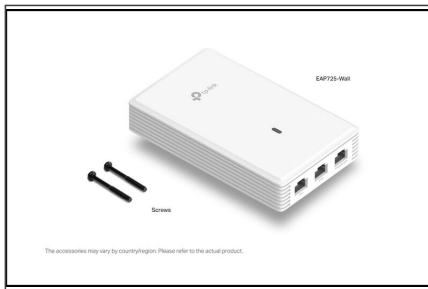

Verantwortliche Person für die EU

In der EU ansässiger Wirtschaftsbeteiligter, der sicherstellt, dass das Produkt den erforderlichen Vorschriften entspricht.

TP-Link Deutschland GmbH
Am Trippelsberg 100
Düsseldorf, Germany
<https://www.tp-link.com/de/>
support.de@tp-link.com