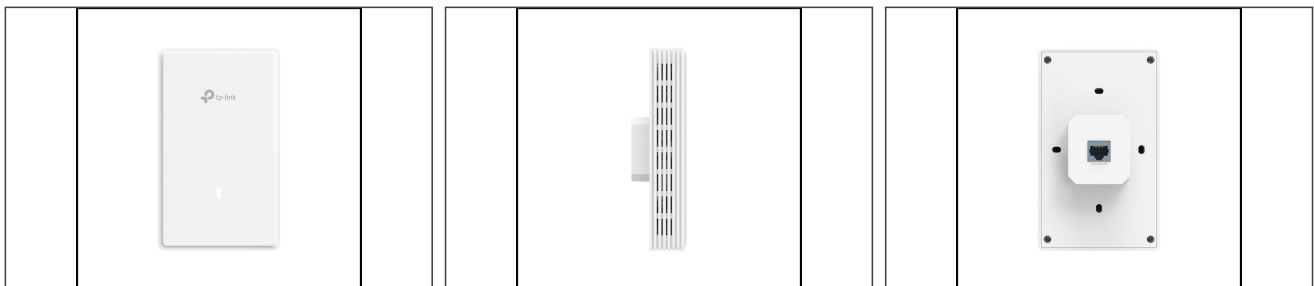

Weitere Anwendungsbilder: