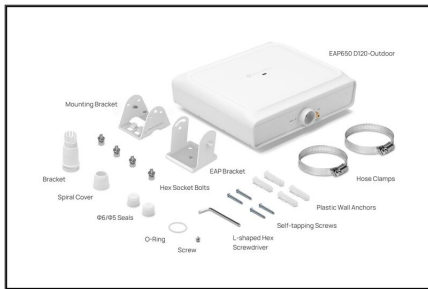

Verantwortliche Person für die EU

In der EU ansässiger Wirtschaftsbeteiligter, der sicherstellt, dass das Produkt den erforderlichen Vorschriften entspricht.

TP-Link Deutschland GmbH
Am Trippelsberg 100
Düsseldorf, Germany
<https://www.tp-link.com/de/>
support.de@tp-link.com