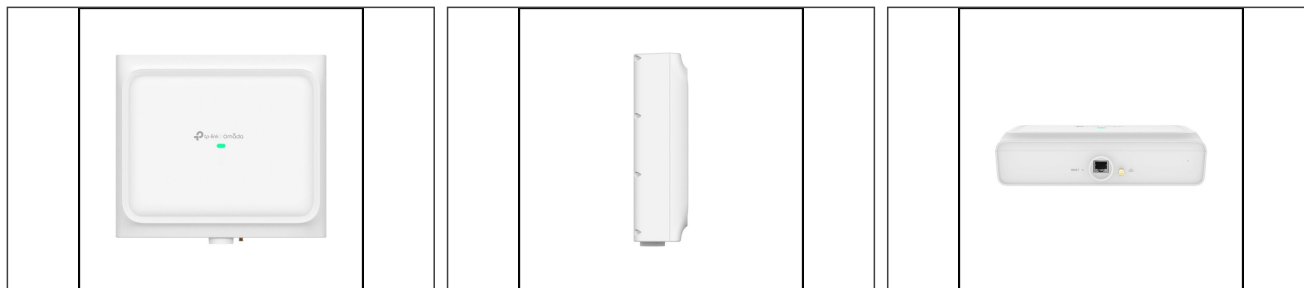

Weitere Anwendungsbilder: