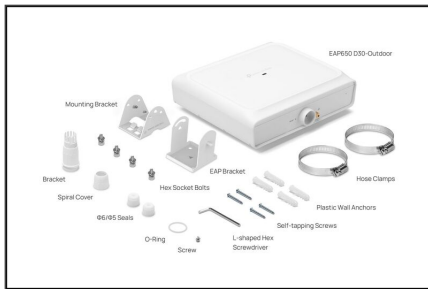

Verantwortliche Person für die EU

In der EU ansässiger Wirtschaftsbeteiligter, der sicherstellt, dass das Produkt den erforderlichen Vorschriften entspricht.

TP-Link Deutschland GmbH
Am Trippelsberg 100
Düsseldorf, Germany
<https://www.tp-link.com/de/>
support.de@tp-link.com