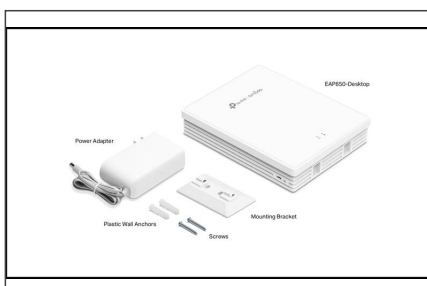

Weitere Anwendungsbilder: