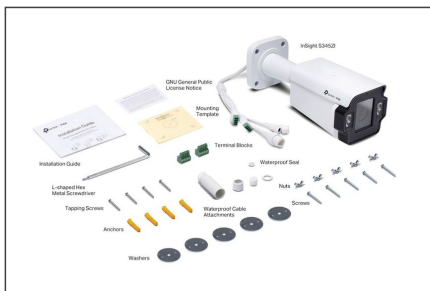

Verantwortliche Person für die EU

In der EU ansässiger Wirtschaftsbeteiligter, der sicherstellt, dass das Produkt den erforderlichen Vorschriften entspricht.

TP-Link Deutschland GmbH
Am Trippelsberg 100
Düsseldorf, Germany
<https://www.tp-link.com/de/>
support.de@tp-link.com