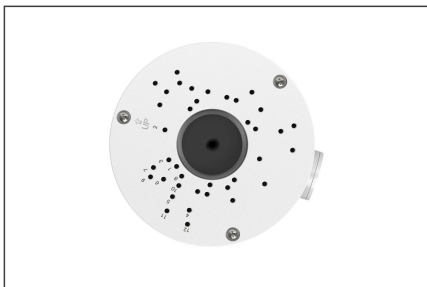

Weitere Anwendungsbilder: