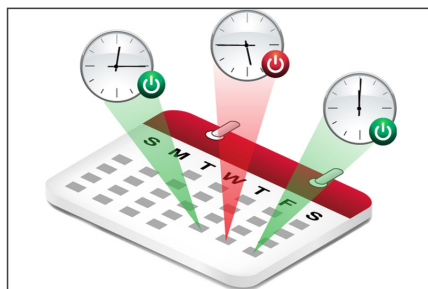

Weitere Anwendungsbilder: