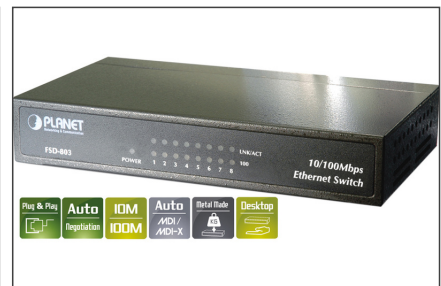

Weitere Anwendungsbilder: