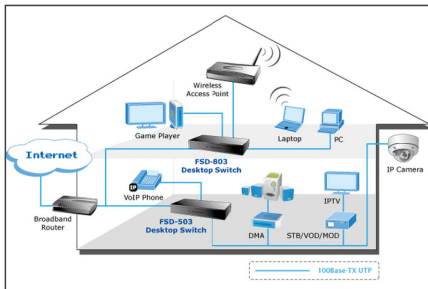

Verantwortliche Person für die EU

In der EU ansässiger Wirtschaftsbeteiligter, der sicherstellt, dass das Produkt den erforderlichen Vorschriften entspricht.

ASSMANN Electronic GmbH
Gewerbepark 3
Kalsdorf bei Graz, Austria
<https://www.assmann24h.at>
office@assmann24h.at