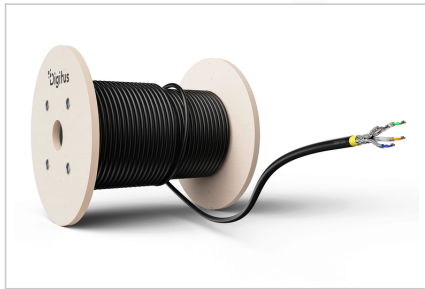

Weitere Anwendungsbilder:

Sicherheitshinweise

- Datenkabel dürfen nicht übermäßig gebogen, gestreckt oder verdreht werden. Scharfe Knickstellen können den Kabelmantel beschädigen und zu Ausfällen oder Kurzschlüssen führen.
- Installation nur durch geschultes Fachpersonal.
- Verlegung nur in trockenen Räumen.
- Das Datenkabel darf nicht in unmittelbarem Kontakt mit anderen elektrischen Leitungen oder Hochspannungsquellen stehen, um elektromagnetische Störungen oder Interferenzen zu vermeiden.

Verantwortliche Person für die EU

In der EU ansässiger Wirtschaftsbeteiligter, der sicherstellt, dass das Produkt den erforderlichen Vorschriften entspricht.

ASSMANN Electronic GmbH
Auf dem Schüffel 3
Lüdenscheid, Germany
<https://www.assmann.com>
info@assmann.com