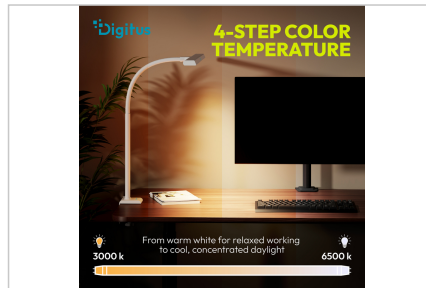

Weitere Anwendungsbilder:

Verantwortliche Person für die EU

In der EU ansässiger Wirtschaftsbeteiligter, der sicherstellt, dass das Produkt den erforderlichen Vorschriften entspricht.

ASSMANN Electronic GmbH
Auf dem Schüffel 3
Lüdenscheid, Germany
<https://www.assmann.com>
info@assmann.com