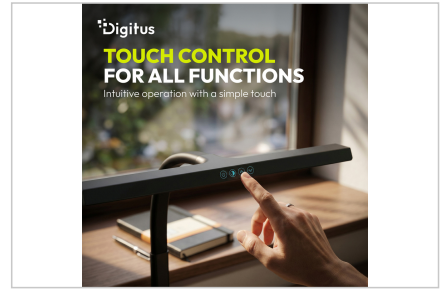

Weitere Anwendungsbilder:

Verantwortliche Person für die EU

In der EU ansässiger Wirtschaftsbeteiligter, der sicherstellt, dass das Produkt den erforderlichen Vorschriften entspricht.

ASSMANN Electronic GmbH
Auf dem Schüffel 3
Lüdenscheid, Germany
<https://www.assmann.com>
info@assmann.com