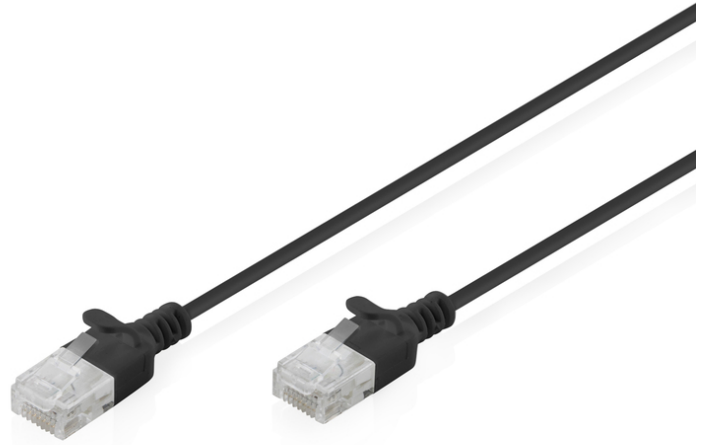

DIGITUS® CAT 6 U-UTP Slim Patchkabel, 1 m, Schwarz

DK-1618-010S-BL

EAN 4016032506720

CAT 6 U-UTP Slim Patchkabel, Kupfer, LSZH AWG 32/7, Länge 1 m, Schwarz

DIGITUS® CAT 6 U-UTP Slim Patchkabel mit einer Übertragungsfrequenz von bis zu 250 MHz sind mit einem reduzierten Außendurchmesser von nur 2,7 mm und einem flexiblen Mantel ausgestattet, was einen platzsparenden und vielseitigen Einsatz in jedem Netzwerk ermöglicht. Die Kabel verfügen über verseilte AWG 32/7-Kupferleiter und eine ungeschirmte Twisted-Pair-Struktur (U-UTP), die Flexibilität und Langlebigkeit gewährleistet. Sie werden gemäß den Normen ISO/IEC 11801 und DIN EN 50173 CAT 6 hergestellt und gewährleisten somit die zuverlässige Einhaltung internationaler Spezifikationen. Jedes Kabel ist mit einer angespritzten Knickschutzhülse mit Zugentlastung und einem Verriegelungshebeschutz ausgestattet, der Kabelbeschädigungen und Verriegelungsbrüche verhindert. Diese schlanken Patchkabel werden in einer DIGITUS®-Hangtag-Verpackung geliefert und sind die ideale Lösung für die strukturierte Verkabelung in Büros, Privathaushalten oder Umgebungen mit hoher Dichte.

Zukunftssichere Standard- und zuverlässige CAT 6-Leistung für Ihr Netzwerk.

- Außenmantel: LSZH (Low Smoke Zero Halogen)
- Gesamtdurchmesser: 2,7 mm ± 0,15 mm
- Leiterlitze: AWG 32/7 blankes Kupfer, 0,08 ± 0,005 mm
- Isolierung: HD-PE (hochdichtes Polyethylen)
- Biegeradius: 15x Außendurchmesser
- Stecker: RJ45-Stecker

Merkmale

- Belegung: 1:1
- Sortiment: Twisted Pair Patchkabel
- Kategorie: CAT 6
- Schirmung: U-UTP, ungeschirmt
- Länge: 1 m
- Farbe: schwarz
- Mantel: LSOH
- Slim Version: ja
- Flat Version: nein

Logistische Daten