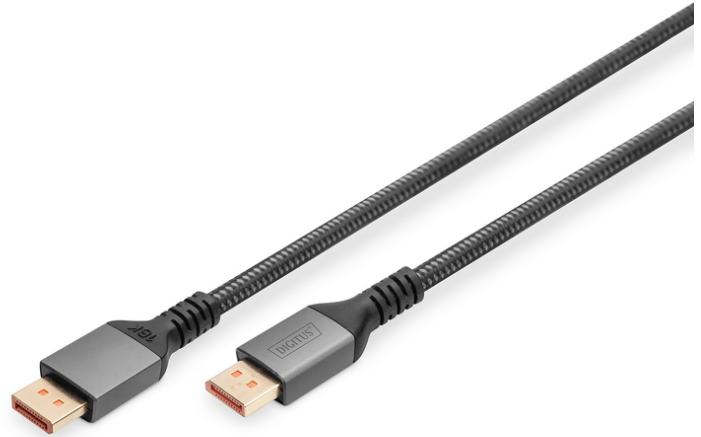

DIGITUS® 16K DisplayPort Anschlusskabel, Version 2.1, 1m, 80G, schwarz

DB-340111-010-S

EAN 4016032491187

Premium DisplayPort Anschlusskabel, Typ DP St/St, 1.0m, Alu Gehäuse, UHD 8K, DP 2.1, sw

Mit dem Kabelstandard 2.1 unterstützt dieses DisplayPort-Kabel die modernste Technologie und alle heutigen Anforderungen - von der Wiedergabe hochauflösender UHD 16K Inhalte bis hin zur Unterstützung von HDCP und DPCP Verschlüsselungen. Die HDCP-Version 2.2 sorgt für eine sichere Übertragung von Inhalten und schützt Ihre Medien vor unbefugtem Zugriff. Spiegeln Sie Ihren Laptop-Desktop auf einen großen Monitor oder erweitern Sie Ihren Desktop um ein weiteres Display mit Displayport. Rasante Datenübertragungen von bis zu 80Gbps sind mit diesem hochwertigen Kabel möglich, kein Ruckeln, selbst bei anspruchsvollen Grafikanwendungen oder Spielen. Dieses Kabel unterstützt nicht nur beeindruckende Auflösungen wie 16K @ 60 Hz, 8K @ 120 Hz sondern ermöglicht auch weitere Formate, darunter 4K @240 Hz und 2K @ 240 Hz. Vielseitigkeit ist hier das Stichwort und macht es ideal für verschiedene Geräte und Display-Konfigurationen. Vergoldete Kontakte und die zweifache Schirmung des Kabels sorgen für höchste Leitfähigkeit und eine störungsfreie Übertragung.

Unterstützte Videoformate: 16K @ 60 Hz, 8K @ 120 Hz, 4K @240 Hz, 2K @ 240 Hz

- Signalübertragungsrate bis zu 80Gbps
- Bildschirmauflösung bis zu 16K/60Hz

- Unterstützte Auflösungen: 16K @ 60 Hz, 8K @ 120 Hz, 4K @240 Hz, 2K @ 240 Hz
- Unterstützt Dynamic HDR 4:4:4 / HDR 10 und 3D
- HDCP Version: 2.2
- AWG: 30
- Abwärtskompatibel mit den DP-Standards 2.0, 1.4, 1.3 und 1.2
- UHBR20

Merkmale

- Anschluss 1: DP, Stecker
- Anschluss 2: DP, Stecker
- Arretierung: kein
- AWG: 30
- DisplayPort standard: DisplayPort 2.1
- Farbe Kabel: schwarz
- Ferrit Filter: kein
- Haube: Aluminium
- HDTV Standard: Ultra HD 8K
- Kontaktfläche: vergoldet
- Länge: 1 m
- AOC - Aktives Optisches Kabel: nein
- Schirmung: Doppelt geschirmt