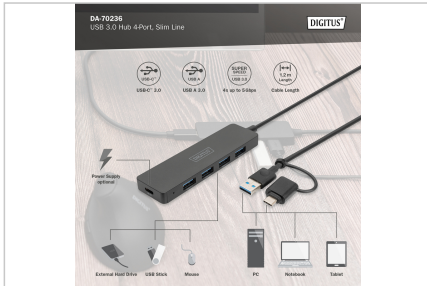

Weitere Anwendungsbilder:

Sicherheitshinweise

- Überlastung kann zu Überhitzung und Schäden am Gerät oder an der angeschlossenen Peripherie führen.
- Nutzen sie falls erforderlich eine externe Stromversorgung, um eine stabile Leistung zu gewährleisten.
- Wenn Geräte wie externe Festplatten oder Drucker angeschlossen werden, die eine hohe Stromaufnahme benötigen, sollte das Gerät mit einer externen Stromversorgung verwendet werden. Ansonsten könnte das
- Gerät überlastet werden oder es könnten Funktionsprobleme auftreten.
- Setzen Sie das Gerät nicht Regen, Feuchtigkeit, Dämpfen oder Flüssigkeiten aus.
- Führen Sie keine Gegenstände in das Gerät ein.
- Versuchen Sie nicht, die Einheit eigenmächtig zu reparieren oder das Gehäuse zu öffnen. Sie riskieren elektrischen Schlag!
- Sorgen Sie für ausreichende Belüftung, um Schäden durch Überhitzung zu vermeiden.
- Staub, Feuchtigkeit, Dämpfe sowie starke Reinigungs- oder Lösungsmittel können Schäden am Gerät verursachen.
- Trennen Sie das Gerät vor der Säuberung von der Stromversorgung und den verbundenen Geräten.
- Säubern Sie das Gerät mit einem staubfreien Tuch.

Verantwortliche Person für die EU

In der EU ansässiger Wirtschaftsbeteiligter, der sicherstellt, dass das Produkt den erforderlichen Vorschriften entspricht.

ASSMANN Electronic GmbH
Auf dem Schüffel 3
Lüdenscheid, Germany
<https://www.assmann.com>
info@assmann.com