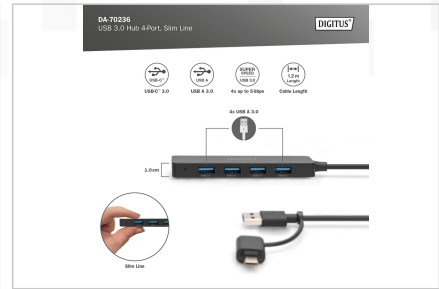

Weitere Anwendungsbilder:

Sicherheitshinweise

- Überlastung kann zu Überhitzung und Schäden am Gerät oder an der angeschlossenen Peripherie führen.
- Nutzen sie falls erforderlich eine externe Stromversorgung, um eine stabile Leistung zu gewährleisten.
- Wenn Geräte wie externe Festplatten oder Drucker angeschlossen werden, die eine hohe Stromaufnahme benötigen, sollte das Gerät mit einer externen Stromversorgung verwendet werden. Ansonsten könnte das
- Gerät überlastet werden oder es könnten Funktionsprobleme auftreten.
- Setzen Sie das Gerät nicht Regen, Feuchtigkeit, Dämpfen oder Flüssigkeiten aus.
- Führen Sie keine Gegenstände in das Gerät ein.
- Versuchen Sie nicht, die Einheit eigenmächtig zu reparieren oder das Gehäuse zu öffnen. Sie riskieren elektrischen Schlag!
- Sorgen Sie für ausreichende Belüftung, um Schäden durch Überhitzung zu vermeiden.
- Staub, Feuchtigkeit, Dämpfe sowie starke Reinigungs- oder Lösungsmittel können Schäden am Gerät verursachen.
- Trennen Sie das Gerät vor der Säuberung von der Stromversorgung und den verbundenen Geräten.
- Säubern Sie das Gerät mit einem staubfreien Tuch.

Verantwortliche Person für die EU

In der EU ansässiger Wirtschaftsbeteiligter, der sicherstellt, dass das Produkt den erforderlichen Vorschriften entspricht.

ASSMANN Electronic GmbH
Auf dem Schüffel 3
Lüdenscheid, Germany
<https://www.assmann.com>
info@assmann.com