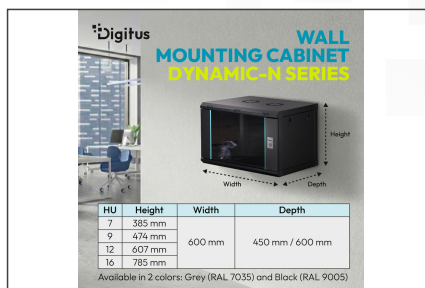

Sicherheitshinweise

- Sorgen Sie für eine ausreichende Belüftung, um Überhitzung der verbauten Geräte zu verhindern.
- Netzwerkschränke sollten nicht überfüllt werden, und die Belüftungsöffnungen dürfen nicht blockiert sein.
- Kabel sollten ordentlich verlegt und in Kabelkanälen oder -trays organisiert werden.
- Verwenden Sie Überspannungsschutzgeräte, um die empfindlichen Geräte vor Stromspitzen oder Blitzeinschlägen zu schützen.
- Vermeiden Sie Feuchtigkeit oder Nässe unter Beachtung der jeweiligen IP-Schutzklasse.
- Beachten sie die fachgerechte Erdung des Schrankes und der eingesetzten Geräte.
- In Regionen mit häufiger Gewitteraktivität sollte ein professioneller Blitzschutz in die Stromversorgung integriert werden.
- Um ungleichmäßiger Belastung zu vermeiden, montieren sie die schwersten Einheiten immer unten im Schrank.
- Bei Wartungs- oder Installationsarbeiten trennen sie die verbauten Geräte von der Stromversorgung.

Verantwortliche Person für die EU

In der EU ansässiger Wirtschaftsbeteiligter, der sicherstellt, dass das Produkt den erforderlichen Vorschriften entspricht.

ASSMANN Electronic GmbH
Auf dem Schüffel 3
Lüdenscheid, Germany
<https://www.assmann.com>
info@assmann.com