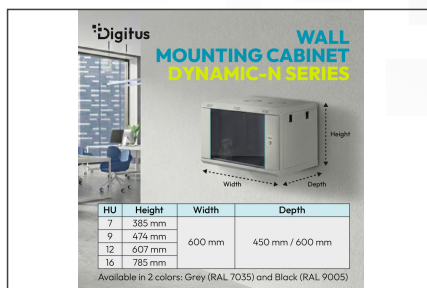

Sicherheitshinweise

- Sorgen Sie für eine ausreichende Belüftung, um Überhitzung der verbauten Geräte zu verhindern.
- Netzwerkschränke sollten nicht überfüllt werden, und die Belüftungsöffnungen dürfen nicht blockiert sein.
- Kabel sollten ordentlich verlegt und in Kabelkanälen oder -trays organisiert werden.
- Verwenden Sie Überspannungsschutzgeräte, um die empfindlichen Geräte vor Stromspitzen oder Blitzeinschlägen zu schützen.
- Vermeiden Sie Feuchtigkeit oder Nässe unter Beachtung der jeweiligen IP-Schutzklasse.
- Beachten sie die fachgerechte Erdung des Schrankes und der eingesetzten Geräte.
- In Regionen mit häufiger Gewitteraktivität sollte ein professioneller Blitzschutz in die Stromversorgung integriert werden.
- Um ungleichmäßiger Belastung zu vermeiden, montieren sie die schwersten Einheiten immer unten im Schrank.
- Bei Wartungs- oder Installationsarbeiten trennen sie die verbauten Geräte von der Stromversorgung.

Verantwortliche Person für die EU

In der EU ansässiger Wirtschaftsbeteiligter, der sicherstellt, dass das Produkt den erforderlichen Vorschriften entspricht.

ASSMANN Electronic GmbH
Auf dem Schüffel 3
Lüdenscheid, Germany
<https://www.assmann.com>
info@assmann.com