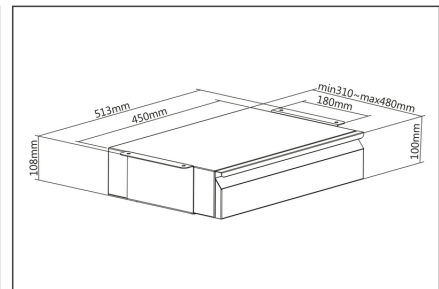

Verantwortliche Person für die EU

In der EU ansässiger Wirtschaftsbeteiligter, der sicherstellt, dass das Produkt den erforderlichen Vorschriften entspricht.

ASSMANN Electronic GmbH
Auf dem Schüffel 3
Lüdenscheid, Germany
<https://www.assmann.com>
info@assmann.com