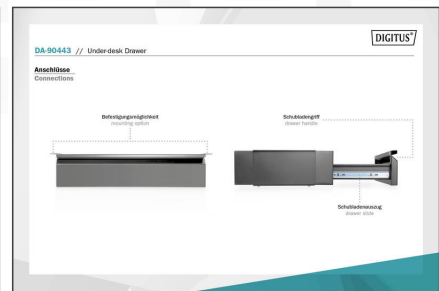

Verantwortliche Person für die EU

In der EU ansässiger Wirtschaftsbeteiligter, der sicherstellt, dass das Produkt den erforderlichen Vorschriften entspricht.

ASSMANN Electronic GmbH
Auf dem Schüffel 3
Lüdenscheid, Germany
<https://www.assmann.com>
info@assmann.com