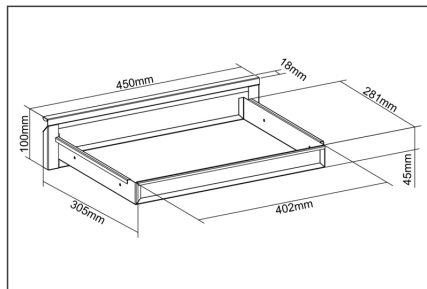

Verantwortliche Person für die EU

In der EU ansässiger Wirtschaftsbeteiligter, der sicherstellt, dass das Produkt den erforderlichen Vorschriften entspricht.

ASSMANN Electronic GmbH
Auf dem Schüffel 3
Lüdenscheid, Germany
<https://www.assmann.com>
info@assmann.com