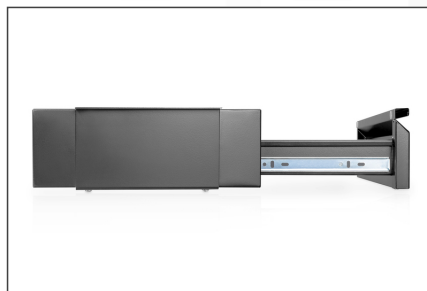

Verantwortliche Person für die EU

In der EU ansässiger Wirtschaftsbeteiligter, der sicherstellt, dass das Produkt den erforderlichen Vorschriften entspricht.

ASSMANN Electronic GmbH
Auf dem Schüffel 3
Lüdenscheid, Germany
<https://www.assmann.com>
info@assmann.com