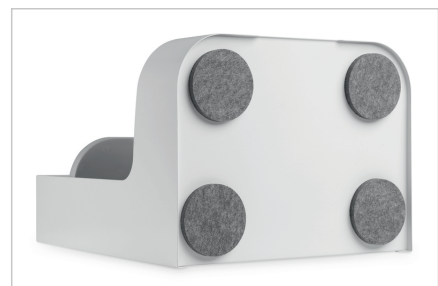

Weitere Anwendungsbilder: