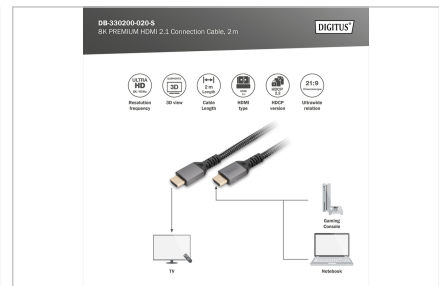

Logistische Daten

	Anzahl (Stück)	Gewicht (kg)	Tiefe (cm)	Breite (cm)	Höhe (cm)	cm³
Karton-VPE	60	6,72	0,00	0,00	0,00	0,00
Innen-VPE	1	0,11	0,00	0,00	0,00	0,00
Einzel-VPE	1	0,11	0,00	0,00	0,00	0,00
Netto einzeln ohne VP	0	0,00	0,00	0,00	0,00	562,50

Weitere Anwendungsbilder:

Sicherheitshinweise

- Beim Ein- und Ausstecken fassen Sie Kabel ausschließlich am Stecker und ziehen nicht direkt am Kabel.
- Kabel dürfen nicht scharf geknickt oder in engen Winkeln gebogen werden, da dies die inneren Drähte beschädigen und zu Ausfällen führen kann.
- Achten Sie darauf, dass die Kabel nicht unter Zugbelastung stehen, da dies die Isolierung und die Leitungen im Inneren des Kabels beschädigen kann.
- Stellen Sie sicher, dass Kabel nicht in Bereichen verlegt werden, in denen sie leicht mechanisch beschädigt werden können.
- Kabel sollten nicht in Umgebungen mit extrem hohen oder sehr niedrigen Temperaturen eingesetzt werden. Achten Sie auf die Produktangaben zur maximalen Betriebstemperatur des Kabels
- Überprüfen Sie Kabel regelmäßig auf sichtbare Schäden wie Risse, Knicke oder Anzeichen von Abnutzung. Defekte Kabel sollten sofort ausgetauscht werden, um Ausfälle, Kurzschlüsse oder sogar Stromschläge zu vermeiden.

Verantwortliche Person für die EU

In der EU ansässiger Wirtschaftsbeteiligter, der sicherstellt, dass das Produkt den erforderlichen Vorschriften entspricht.

ASSMANN Electronic GmbH
Auf dem Schüffel 3
Lüdenscheid, Germany
<https://www.assmann.com>
info@assmann.com