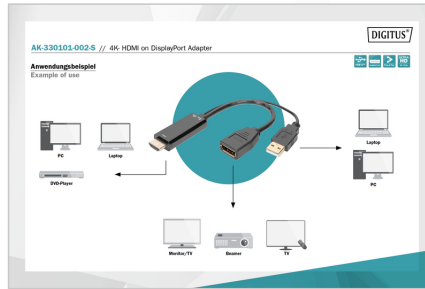

Weitere Anwendungsbilder:

Sicherheitshinweise

- Beim Ein- und Ausstecken fassen Sie Kabel ausschließlich am Stecker und ziehen nicht direkt am Kabel.
- Kabel dürfen nicht scharf geknickt oder in engen Winkeln gebogen werden, da dies die inneren Drähte beschädigen und zu Ausfällen führen kann.
- Achten Sie darauf, dass die Kabel nicht unter Zugbelastung stehen, da dies die Isolierung und die Leitungen im Inneren des Kabels beschädigen kann.
- Stellen Sie sicher, dass Kabel nicht in Bereichen verlegt werden, in denen sie leicht mechanisch beschädigt werden können.
- Kabel sollten nicht in Umgebungen mit extrem hohen oder sehr niedrigen Temperaturen eingesetzt werden. Achten Sie auf die Produktangaben zur maximalen Betriebstemperatur des Kabels
- Überprüfen Sie Kabel regelmäßig auf sichtbare Schäden wie Risse, Knicke oder Anzeichen von Abnutzung. Defekte Kabel sollten sofort ausgetauscht werden, um Ausfälle, Kurzschlüsse oder sogar Stromschläge zu vermeiden.

Verantwortliche Person für die EU

In der EU ansässiger Wirtschaftsbeteiligter, der sicherstellt, dass das Produkt den erforderlichen Vorschriften entspricht.

ASSMANN Electronic GmbH
Auf dem Schüffel 3
Lüdenscheid, Germany
<https://www.assmann.com>
info@assmann.com