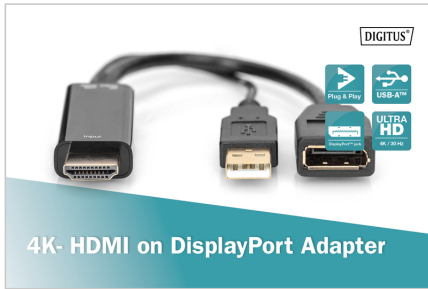

Weitere Anwendungsbilder:

Sicherheitshinweise

- Beim Ein- und Ausstecken fassen Sie Kabel ausschließlich am Stecker und ziehen nicht direkt am Kabel.
- Kabel dürfen nicht scharf geknickt oder in engen Winkeln gebogen werden, da dies die inneren Drähte beschädigen und zu Ausfällen führen kann.
- Achten Sie darauf, dass die Kabel nicht unter Zugbelastung stehen, da dies die Isolierung und die Leitungen im Inneren des Kabels beschädigen kann.
- Stellen Sie sicher, dass Kabel nicht in Bereichen verlegt werden, in denen sie leicht mechanisch beschädigt werden können.
- Kabel sollten nicht in Umgebungen mit extrem hohen oder sehr niedrigen Temperaturen eingesetzt werden. Achten Sie auf die Produktangaben zur maximalen Betriebstemperatur des Kabels
- Überprüfen Sie Kabel regelmäßig auf sichtbare Schäden wie Risse, Knicke oder Anzeichen von Abnutzung. Defekte Kabel sollten sofort ausgetauscht werden, um Ausfälle, Kurzschlüsse oder sogar Stromschläge zu vermeiden.

Verantwortliche Person für die EU

In der EU ansässiger Wirtschaftsbeteiligter, der sicherstellt, dass das Produkt den erforderlichen Vorschriften entspricht.

ASSMANN Electronic GmbH
Auf dem Schüffel 3
Lüdenscheid, Germany
<https://www.assmann.com>
info@assmann.com