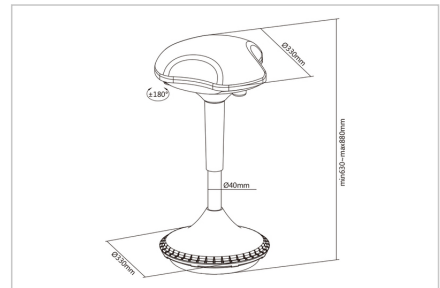

Weitere Anwendungsbilder:

Verantwortliche Person für die EU

In der EU ansässiger Wirtschaftsbeteiligter, der sicherstellt, dass das Produkt den erforderlichen Vorschriften entspricht.

ASSMANN Electronic GmbH
Auf dem Schüffel 3
Lüdenscheid, Germany
<https://www.assmann.com>
info@assmann.com