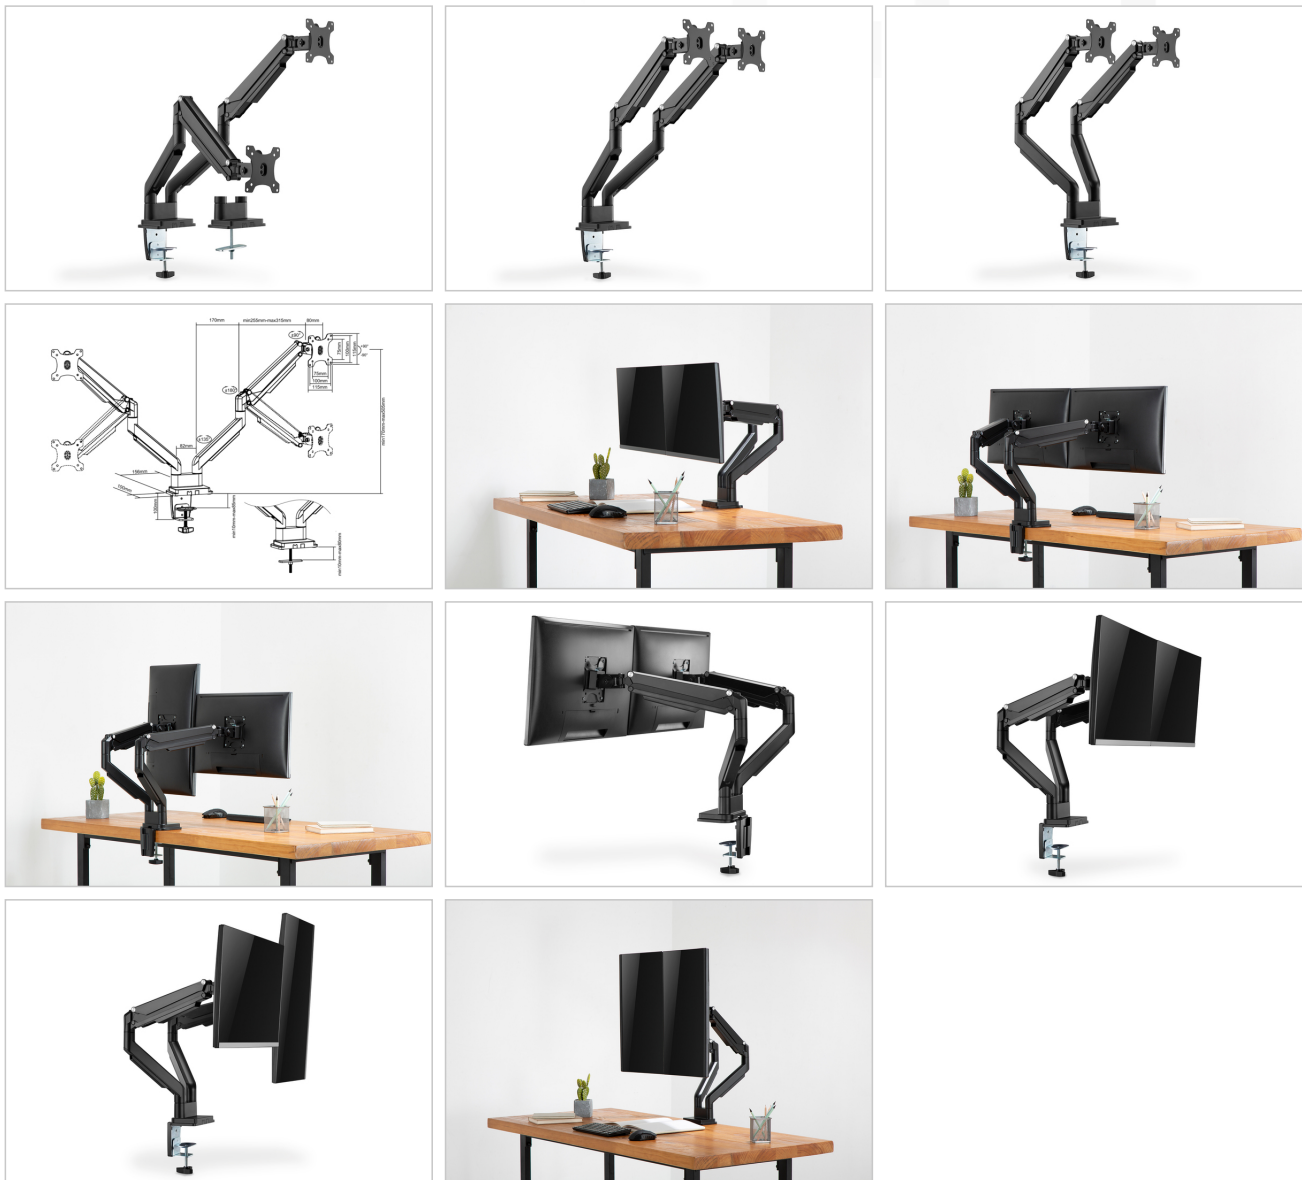

Weitere Anwendungsbilder:

Sicherheitshinweise

- Bitte vor Beginn der Montage und Zusammenbau das ganze Handbuch durchlesen. Bitte sich mit dem Händler vor Ort bei Fragen zur Anleitung oder Warnungen in Verbindung setzen.
- VORSICHT: Bei Verwendung mit Produkten, die das zulässige Gewicht überschreiten, können Schäden oder möglicherweise Verletzungen die Folge sein.
- Halterungen sollen entsprechend den Montageanweisungen angebracht werden. Eine unsachgemäße Montage kann Schäden oder Verletzungen zur Folge haben.
- Sicherheitsausrüstung und geeignete Werkzeuge verwenden. Die Montage des Produktes sollte nur von Fachleuten durchgeführt werden.
- Dieses Produkt kann auf Wänden mit Fachwerk, massiven Beton- oder Steinwänden montiert werden.
- Die tragenden Oberflächen sollten das gesamte Gewicht von Geräten und allen zusätzlichen Bauteilen sicher aushalten können.
- Nur die mitgelieferten Einbauschrauben verwenden und die Schrauben NICHT ZU FEST ANZIEHEN.
- Dieses Produkt enthält Kleinteile, die Erstickengefahr beim Verschlucken hervorrufen können. Diese Teile von Kindern fernhalten.
- Dieses Produkt nur in Innenräumen verwenden. Verwendung des Produktes im Außenbereich kann zu Verletzungen und Schäden führen.
- WICHTIG: Vor der Montage bitte alle erhaltenen Bauteile mit der Bauteileliste abgleichen. Bei beschädigten oder fehlenden Teilen den Händler vor Ort nach Ersatzteilen fragen.
- WARTUNG: Die Halterungsklammer regelmäßig auf Sicherheit und Stabilität prüfen (am besten alle drei Monate)