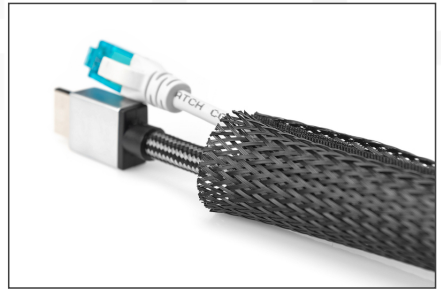

Verantwortliche Person für die EU

In der EU ansässiger Wirtschaftsbeteiligter, der sicherstellt, dass das Produkt den erforderlichen Vorschriften entspricht.

ASSMANN Electronic GmbH
Auf dem Schüffel 3
Lüdenscheid, Germany
<https://www.assmann.com>
info@assmann.com