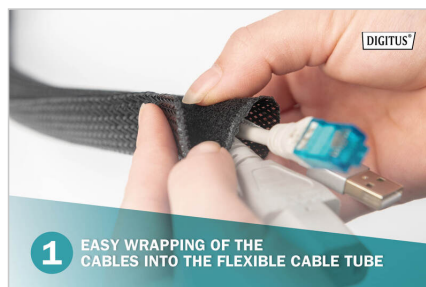

Weitere Anwendungsbilder: