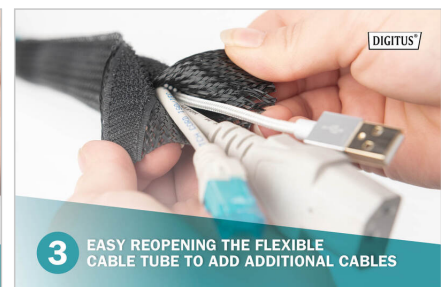

Weitere Anwendungsbilder: