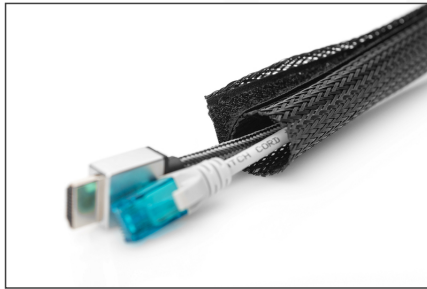

Verantwortliche Person für die EU

In der EU ansässiger Wirtschaftsbeteiligter, der sicherstellt, dass das Produkt den erforderlichen Vorschriften entspricht.

ASSMANN Electronic GmbH
Auf dem Schüffel 3
Lüdenscheid, Germany
<https://www.assmann.com>
info@assmann.com