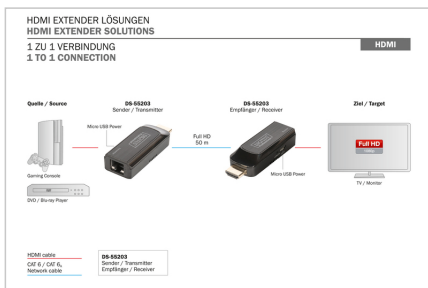

Weitere Anwendungsbilder:

Sicherheitshinweise

- Bei Versorgung des Gerätes per Steckernetzteil stellen sie sicher, dass der Stromadapter korrekt angeschlossen ist und den angegebenen Anforderungen entspricht (z. B. Spannung und Stromstärke).
- Verwenden sie ausschließlich zertifizierte CAT5e oder CAT6-Kabel um eine stabile Signalübertragung zu gewährleisten.
- Bei besonders langen Kabelstrecken oder in störungsanfälligen Umgebungen empfiehlt es sich, geschirmte Netzwerkkabel zu verwenden.
- Beachten sie, dass alle Verbindungen fest und sicher sind, um Wackelkontakte zu vermeiden, die die Signalqualität beeinträchtigen könnten. Vergewissere dich, dass die HDMI- und Ethernet-Anschlüsse richtig verbunden sind.
- Stellen sie sicher, dass das CAT-Kabel nicht in der Nähe von Hochspannungsleitungen oder anderen starken elektromagnetischen Störquellen verlegt wird, um Signalstörungen zu vermeiden.
- Betreiben sie das gerät nur um spezifizierten Temperaturbereich.
- Verwenden Sie das Gerät nicht im freien oder in feuchten oder nassen Umgebungen
- Überprüfen sie regelmäßig alle Verbindungen und Kabel auf Abnutzung oder Schäden. Besonders bei häufigem Gebrauch oder langen Installationen können Kabel und Anschlüsse verschleiß, was zu einer schlechten Signalqualität oder einem Ausfall des Systems führen kann.

Verantwortliche Person für die EU

In der EU ansässiger Wirtschaftsbeteiligter, der sicherstellt, dass das Produkt den erforderlichen Vorschriften entspricht.

ASSMANN Electronic GmbH
Auf dem Schüffel 3
Lüdenscheid, Germany
<https://www.assmann.com>
info@assmann.com