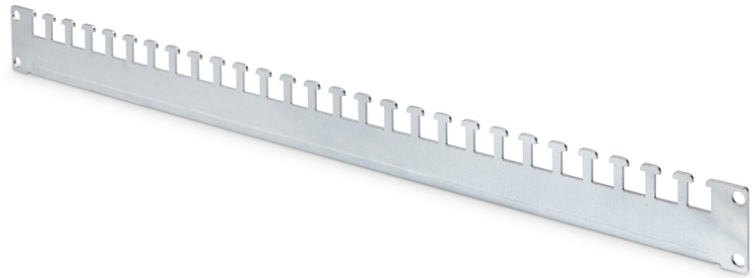

DIGITUS® Kabelabfangschiene für 482,6 mm (19“) Netzwerk- und Serverschränke

DN-19-ORG-600P

EAN 4016032378143

Kabelabfangschiene für 600, 1200 mm tiefe Schränke 1 Schiene

Die Kabelabfangschiene werden horizontal in der Schranktiefe des DIGITUS® 482,6 mm 19“-Netzwerk- oder Serverschranks verbaut. Durch die Befestigung am gelochten Rahmenprofil ermöglichen sie viel Spielraum für ein geordnetes Kabelmanagement. Einzelne Kabel oder ganze Kabelstränge können so einfach mittels Kabelbindern oder Klettband an den Hammerkopfprofilen befestigt werden. Die Schienen sind passend für alle freistehenden DIGITUS® 482,6 mm 19“-Schränke der Unique, Unique Light und Unique Server-N Serie.

Ermöglicht effektives Kabelmanagement durch flexible Befestigungsmöglichkeit für vertikal verlaufende Kabelstränge oder einzelne Kabel im Netzwerk- oder Serverschrank.

- Einfaches & effektives Kabelmanagement

- Befestigung am gelochten Rahmenprofil des Schrankes
- 2 mm starkes Stahlblech, galvanisiert
- Passend für DIGITUS® Netzwerkschränke Unique, Unique Light mit 600 mm Gesamttiefe
- Passend für DIGITUS® Netzwerkschränke Unique, Unique Light und Serverschränke Unique Server-N mit 1200 mm Gesamttiefe (2 Schienen verwenden)

Merkmale

- Farbe: lichtgrau, RAL 7035
- Zoll Formfaktor (IEC 60297): 482,6 mm (19“)

Lieferumfang

- 1 x Kabelabfangschiene
- 4 x Montageschraube

Logistische Daten						
	Anzahl (Stück)	Gewicht (kg)	Tiefe (cm)	Breite (cm)	Höhe (cm)	cm³
Karton-VPE	1	0,40	77,00	17,00	11,50	15.053,50
Innen-VPE	1	0,55	74,60	2,20	5,40	886,25
Einzel-VPE	1	0,55	74,60	2,20	5,40	886,25
Netto einzeln ohne VP	0	0,50	52,00	0,50	4,50	117,00