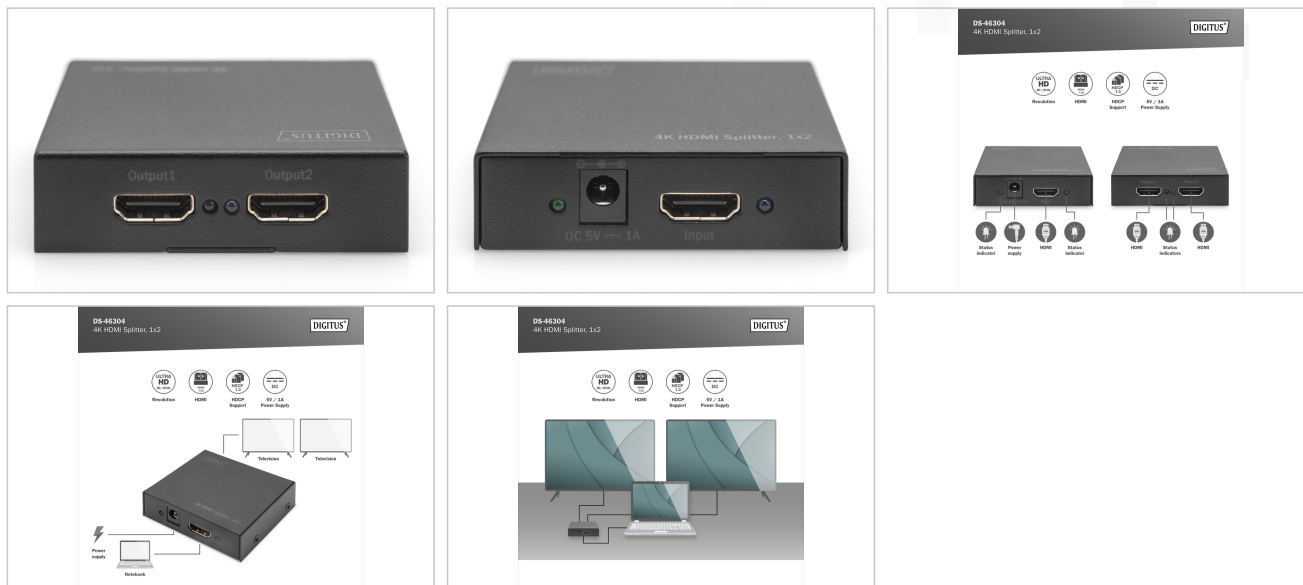

Weitere Anwendungsbilder:

Sicherheitshinweise

- Bei Versorgung des Gerätes per Steckernetzteil stellen sie sicher, dass der Stromadapter korrekt angeschlossen ist und den angegebenen Anforderungen entspricht (z. B. Spannung und Stromstärke).
- Verwenden sie ausschließlich zertifizierte CAT5e oder CAT6-Kabel um eine stabile Signalübertragung zu gewährleisten.
- Bei besonders langen Kabelstrecken oder in störungsanfälligen Umgebungen empfiehlt es sich, geschirmte Netzwerkkabel zu verwenden.
- Beachten sie, dass alle Verbindungen fest und sicher sind, um Wackelkontakte zu vermeiden, die die Signalqualität beeinträchtigen könnten. Vergewissere dich, dass die HDMI- und Ethernet-Anschlüsse richtig verbunden sind.
- Stellen sie sicher, dass das CAT-Kabel nicht in der Nähe von Hochspannungsleitungen oder anderen starken elektromagnetischen Störquellen verlegt wird, um Signalstörungen zu vermeiden.
- Betreiben sie das gerät nur um spezifizierten Temperaturbereich.
- Verwenden Sie das Gerät nicht im freien oder in feuchten oder nassen Umgebungen
- Überprüfen sie regelmäßig alle Verbindungen und Kabel auf Abnutzung oder Schäden. Besonders bei häufigem Gebrauch oder langen Installationen können Kabel und Anschlüsse verschleifen, was zu einer schlechten Signalqualität oder einem Ausfall des Systems führen kann.

Verantwortliche Person für die EU

In der EU ansässiger Wirtschaftsbeteiligter, der sicherstellt, dass das Produkt den erforderlichen Vorschriften entspricht.

ASSMANN Electronic GmbH
Auf dem Schüffel 3
Lüdenscheid, Germany
<https://www.assmann.com>
info@assmann.com