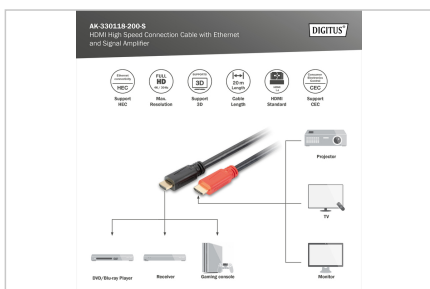

Weitere Anwendungsbilder:

Sicherheitshinweise

- Beim Ein- und Ausstecken fassen Sie Kabel ausschließlich am Stecker und ziehen nicht direkt am Kabel.
- Kabel dürfen nicht scharf geknickt oder in engen Winkeln gebogen werden, da dies die inneren Drähte beschädigen und zu Ausfällen führen kann.
- Achten Sie darauf, dass die Kabel nicht unter Zugbelastung stehen, da dies die Isolierung und die Leitungen im Inneren des Kabels beschädigen kann.
- Stellen Sie sicher, dass Kabel nicht in Bereichen verlegt werden, in denen sie leicht mechanisch beschädigt werden können.
- Kabel sollten nicht in Umgebungen mit extrem hohen oder sehr niedrigen Temperaturen eingesetzt werden. Achten Sie auf die Produktangaben zur maximalen Betriebstemperatur des Kabels
- Überprüfen Sie Kabel regelmäßig auf sichtbare Schäden wie Risse, Knicke oder Anzeichen von Abnutzung. Defekte Kabel sollten sofort ausgetauscht werden, um Ausfälle, Kurzschlüsse oder sogar Stromschläge zu vermeiden.

Verantwortliche Person für die EU

In der EU ansässiger Wirtschaftsbeteiligter, der sicherstellt, dass das Produkt den erforderlichen Vorschriften entspricht.

ASSMANN Electronic GmbH
Auf dem Schüffel 3
Lüdenscheid, Germany
<https://www.assmann.com>
info@assmann.com