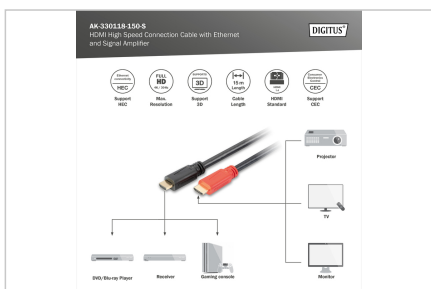

Weitere Anwendungsbilder:

Sicherheitshinweise

- Beim Ein- und Ausstecken fassen Sie Kabel ausschließlich am Stecker und ziehen nicht direkt am Kabel.
- Kabel dürfen nicht scharf geknickt oder in engen Winkeln gebogen werden, da dies die inneren Drähte beschädigen und zu Ausfällen führen kann.
- Achten Sie darauf, dass die Kabel nicht unter Zugbelastung stehen, da dies die Isolierung und die Leitungen im Inneren des Kabels beschädigen kann.
- Stellen Sie sicher, dass Kabel nicht in Bereichen verlegt werden, in denen sie leicht mechanisch beschädigt werden können.
- Kabel sollten nicht in Umgebungen mit extrem hohen oder sehr niedrigen Temperaturen eingesetzt werden. Achten Sie auf die Produktangaben zur maximalen Betriebstemperatur des Kabels
- Überprüfen Sie Kabel regelmäßig auf sichtbare Schäden wie Risse, Knick oder Anzeichen von Abnutzung. Defekte Kabel sollten sofort ausgetauscht werden, um Ausfälle, Kurzschlüsse oder sogar Stromschläge zu vermeiden.

Verantwortliche Person für die EU

In der EU ansässiger Wirtschaftsbeteiligter, der sicherstellt, dass das Produkt den erforderlichen Vorschriften entspricht.

ASSMANN Electronic GmbH
Auf dem Schüffel 3
Lüdenscheid, Germany
<https://www.assmann.com>
info@assmann.com