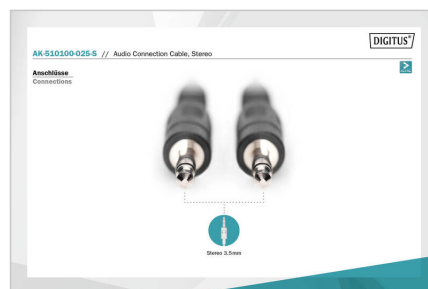

Weitere Anwendungsbilder: