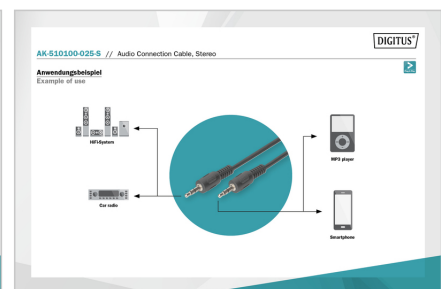

Weitere Anwendungsbilder: