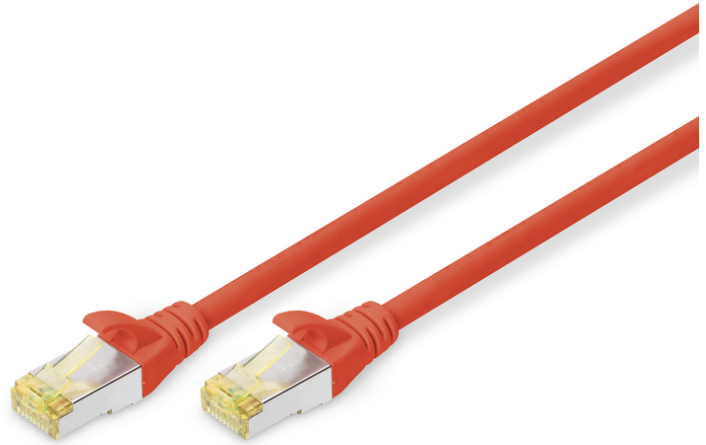

# DIGITUS® CAT 6A S/FTP Patchkabel

DK-1644-A-005/R

EAN 4016032327295

## CAT 6A S-FTP Patchkabel, Cu, LSZH AWG 26/7, Länge 0,5 m, Farbe Rot

Die DIGITUS® Kategorie 6A Klasse EA Patchkabel werden hergestellt und getestet nach dem ISO/IEC 11801 und DIN EN 50173 CAT 6A Standard. Sie garantieren, dass die Kabelinstallation der ISO & EN Channel Spezifikation entspricht und bieten eine hervorragende Leistung in der DIGITUS® CAT 6A Verkabelung. Die Leistung wurde bis 500 MHz getestet, inklusive Leistungseigenschaften wie beispielsweise dem Nahnebensprechen („NEXT“). Die DIGITUS® Patchkabel wurden speziell entwickelt um allen Ansprüchen in den verschiedenen Anwendungsbereichen in vollem Umfang gerecht zu werden. Jedes Kabel ist mit einer angespritzten Knickschutztülle mit Zugentlastung ausgestattet. Außerdem besitzt die Tülle einen Rasthebelschutz, welcher das Verhaken der Kabel sowie das Abbrechen des Rasthebels vom Stecker verhindert. Eine einfache Identifizierung der Kategorie 6A wird durch die gelbe Einfärbung der Stecker ermöglicht.

### Zukunftsorientierte Standards und High-End Qualität für Ihr Netzwerk.

- 2x RJ45-Stecker (8P8C)

- Hauben mit Knickschutz, Zugentlastung und Rasthebelschutz
- Längenbezeichnung auf den Hauben
- Innenleiter: Kupfer (Cu)

### Merkmale

- Anschluss 1: Modular RJ45 (8/8) Stecker
- Anschluss 2: Modular RJ45 (8/8) Stecker
- Belegung: 1:1
- Sortiment: Twisted Pair Patchkabel
- Verpackung: DIGITUS Polybag
- Kategorie: CAT 6A
- Schirmung: S-FTP, Paare in Metallfolie und Geflecht geschirmt
- Länge: 0,5 m
- Farbe: rot
- Kabelaufbau: 4 x 2 AWG 26/7, Twisted Pair
- Mantel: LSOH
- Slim Version: nein
- Flat Version: nein