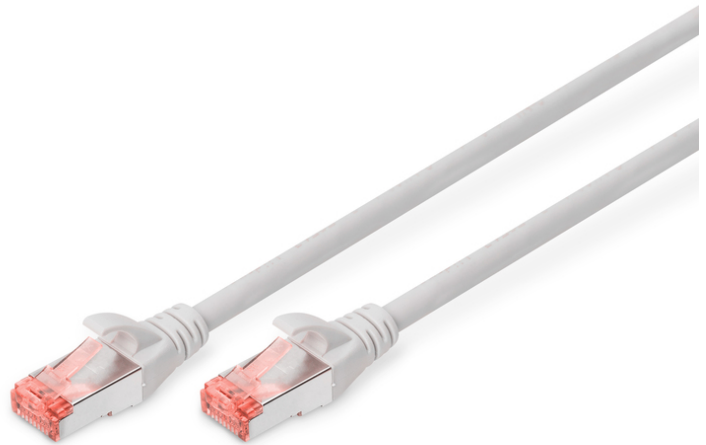

DIGITUS® CAT 6 S/FTP Patchkabel

DK-1644-070

EAN 4016032322061

CAT 6 S-FTP Patchkabel, Cu, LSZH AWG 27/7, Länge 7 m, Farbe Grau

Die DIGITUS® Kategorie 6 Klasse E Patchkabel werden hergestellt und getestet nach dem ISO/IEC 11801 und DIN EN 50173 CAT 6 Standard. Sie garantieren, dass die Kabelinstallation der ISO & EN Channel Spezifikation entspricht und bieten eine hervorragende Leistung in der DIGITUS® CAT 6 Verkabelung. Die Leistung wurde bis 250 MHz getestet, inklusive Leistungseigenschaften wie beispielsweise dem Nahnebensprechen („NEXT“). Die DIGITUS® Patchkabel wurden speziell entwickelt um allen Ansprüchen in den verschiedenen Anwendungsbereichen in vollem Umfang gerecht zu werden. Jedes Kabel ist mit einer angespritzten Knickschutztülle mit Zugentlastung ausgestattet. Außerdem besitzt die Tülle einen Rasthebelschutz, welcher das Verhaken der Kabel sowie das Abbrechen des Rasthebels vom Stecker verhindert. Eine einfache Identifizierung der Kategorie 6 wird durch die rote Einfärbung der Stecker ermöglicht.

Zukunftsorientierte Standards und High-End Qualität für Ihr Netzwerk.

- 2x RJ45-Stecker (8P8C)

- Hauben mit Knickschutz, Zugentlastung und Rasthebelschutz
- Längenbezeichnung auf den Hauben
- Innenleiter: Kupfer (Cu)

Merkmale

- Anschluss 1: Modular RJ45 (8/8) Stecker
- Anschluss 2: Modular RJ45 (8/8) Stecker
- Belegung: 1:1
- Verpackung: DIGITUS Polybag
- Kategorie: CAT 6
- Schirmung: S-FTP, Paare in Metallfolie und Geflecht geschirmt
- Länge: 7 m
- Farbe: grau
- Kabelaufbau: 4 x 2 AWG 27/7, Twisted Pair
- Mantel: LSOH
- Slim Version: nein
- Flat Version: nein