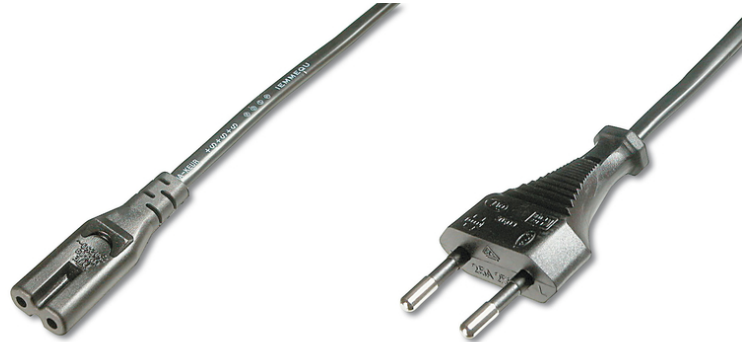

DIGITUS® Europäisches Netzanschlusskabel

AK-440104-018-S

EAN 4016032311829

Netzanschlusskabel, Euro - C7 St/Bu, 1,8m, H03VVH2-F 0.75qmm, schwarz

Dieses Netzkabel, auch als „Euro 8 Kabel“ bekannt, dient zum Anschluss von Home Entertainment-Geräten wie z.B. Radio-/Kassettenrekorder an das Hausstromnetz (Steckdose).

Europäische Länderfreigaben

Merkmale

- Adern Material: CU
- Adern-Querschnitt: 0,75 qmm

- Anschluss 1: Euro (CEE 7/16), Stecker
- Anschluss 2: IEC C7, Buchse
- Farbe Anschlüsse: schwarz
- Farbe Kabel: schwarz
- Haube: vergossen
- Kontaktfläche: vernickelt
- Sortiment: Geräteanschlusskabel
- Strombelastbarkeit: 250V/2,5A
- Verpackung: Polybag
- Länge: 1.8 m
- Schirmung: ungeschirmt