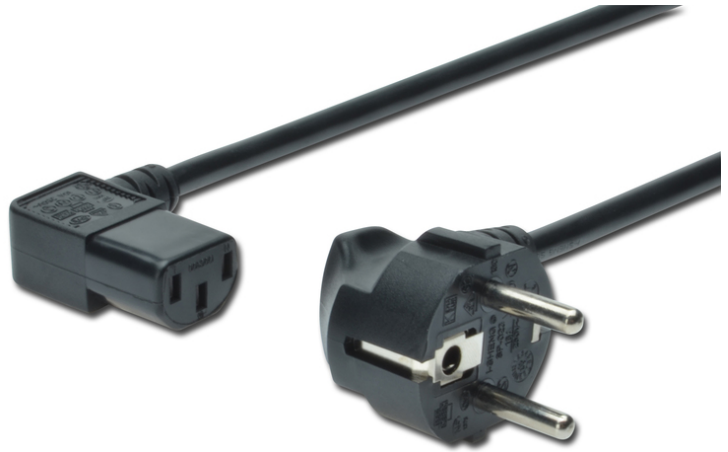

DIGITUS® Netzanschlusskabel

AK-440102-018-S

EAN 4016032311768

Netzanschlussk. CEE 7/7 (Typ-F) - C13, 90° gewink. M/F, 1.8m, H05VV-F3G 0.75qmm, schwarz

Dieses Netzkabel dient zum Anschluss eines PCs oder Monitors an das Hausstromnetz (Steckdose).

Europäische Länderfreigaben

Merkmale

- Adern Material: CU
- Adern-Querschnitt: 0,75 qmm
- Anschluss 1: CEE 7/7, Stecker

- Anschluss 2: IEC C13, Buchse
- Farbe Anschlüsse: schwarz
- Farbe Kabel: schwarz
- Haube: vergossen
- Kabel-Norm: H05 VV F3G
- Kontaktfläche: vernickelt
- Sortiment: Geräteanschlusskabel
- Strombelastbarkeit: 250V/10A
- Verpackung: Polybag
- Länge: 1.8 m
- Schirmung: ungeschirmt