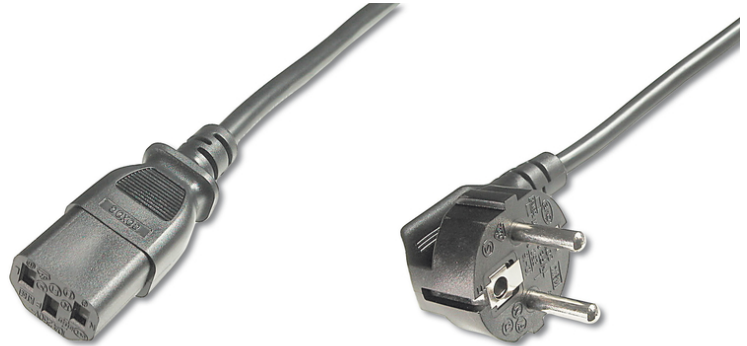

DIGITUS® Netzanschlusskabel

AK-440100-018-S

EAN 4016032311713

Netzanschlussk., CEE 7/7 (Typ-F) 90° gewink.- C13 St/Bu, 1,8m, H05VV-F3G 0.75qmm, schwarz

Dieses Netzkabel dient zum Anschluss eines PCs oder Monitors an das Hausstromnetz (Steckdose).

Europäische Länderfreigaben

- VDE geprüft

Merkmale

- Adern-Material: CU
- Adern-Querschnitt: 0,75 qmm

- Anschluss 1: CEE 7/7, Stecker
- Anschluss 2: IEC C13, Buchse
- Farbe Anschlüsse: schwarz
- Farbe Kabel: schwarz
- Haube: vergossen
- Kabel-Norm: H05 VV F3G
- Kontaktoberfläche: vernickelt
- Sortiment: Geräteanschlusskabel
- Strombelastbarkeit: 250V/10A
- Länge: 1.8 m
- Schirmung: ungeschirmt