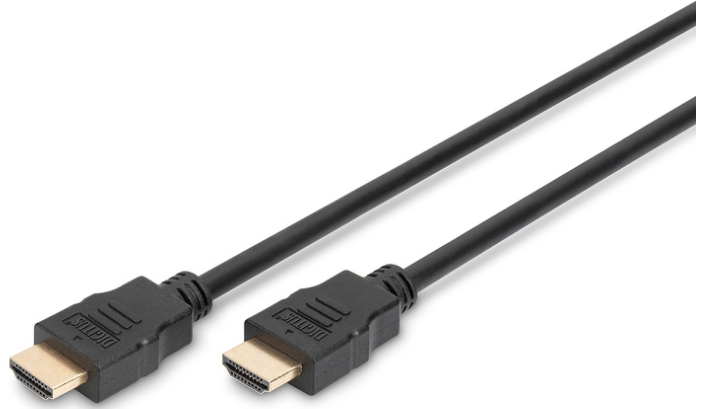

DIGITUS® HDMI High Speed mit Ethernet Anschlusskabel

AK-330107-010-S

EAN 4016032290940

HDMI High Speed Verbindungskabel, Typ A St/St, 1.0m, m/Ethern, Ultra HD, 4K@60Hz, gold, sw

Mit diesem Kabelstandard unterstützt dieses High Speed HDMI Kabel alle heutigen Anforderungen - von der Wiedergabe hochauflösender UHD 4K Inhalte, auch in 3D, über Zwei-Wege-Audioübertragung (ARC), bis hin zur Steuerung von HDMI Geräten über CEC. Nutzen Sie auch Internetanwendungen über das HDMI Kabel, ohne zusätzlich ein Ethernetkabel anschliessen zu müssen. Mit Lip-Sync gehören zeitversetzte Lippenbewegungen der Vergangenheit an. Außerdem können Sie mit diesem Kabel bis zu 32 Audiokanäle übertragen, sowie die Bildausgabe in 21:9 Cinemascope Format genießen. Holen Sie mehr aus Ihrem Blu-Ray Player, Ihrer Spielekonsole oder Ihrem HD Streamingportal heraus. Vergoldete Kontakte und die dreifache Schirmung des Kabels sorgen für höchste Leitfähigkeit und eine störungsfreie Übertragung.

4K Ultra HD und 3D tauglich + Ethernet over HDMI

- Unterstützt bis zu 4K Ultra HD mit 60Hz
- 3D Unterstützung
- Unterstützt Audio Return Channel (ARC)
- Unterstützt Consumer Electronic Control (CEC)
- Unterstützt Lip-Sync (Audio/Video synchronisation)
- Dolby TrueHD fähig
- Multi Stream Audio/Video Unterstützung

- 21:9 Cinemascope Unterstützung
- 32 Kanal Audio Unterstützung
- Mit Ethernet-Kanal (HEC)
- HDMI 2.0

Merkmale

- Adern Material: CU
- Anschluss 1: HDMI Typ A, Stecker
- Anschluss 2: HDMI Typ A, Stecker
- Auflösung max.: 3840 x 2160 Pixel, 60Hz
- AWG: 30
- Farbe Anschlüsse: schwarz
- Farbe Kabel: schwarz
- Haube: vergossen
- HDMI Standard: High Speed HDMI mit Ethernet
- HDTV Standard: Ultra HD 4K
- Kontakttoberfläche: vergoldet
- Sortiment: HDMI Kabel
- Verpackung: Polybag
- Länge: 1m
- AOC - Aktives Optisches Kabel: nein
- Schirmung: dreifache Schirmung