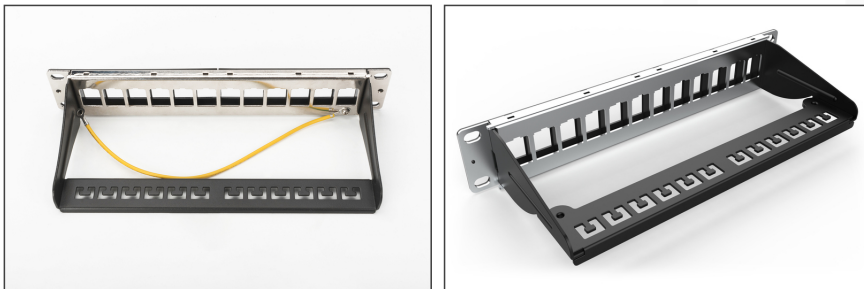

Sicherheitshinweise

- Produkt vor Feuchtigkeit schützen
- Vermeiden Sie antistatische Aufladung beim Einbau des Produktes
- Beachten sie bei der Montage die Vorgaben des Rohkabelherstellers

Verantwortliche Person für die EU

In der EU ansässiger Wirtschaftsbeteiligter, der sicherstellt, dass das Produkt den erforderlichen Vorschriften entspricht.

ASSMANN Electronic GmbH
Auf dem Schüffel 3
Lüdenscheid, Germany
<https://www.assmann.com>
info@assmann.com