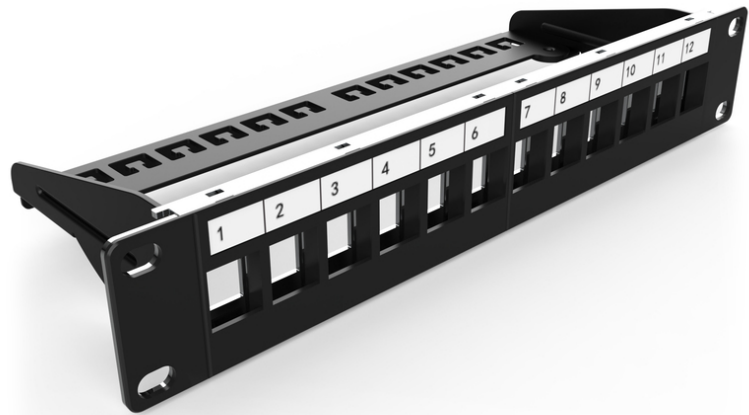

DIGITUS® Modulares Patchpanel, 12-Port

DN-91420

EAN 4016032280804

Modulares Patch Panel, geschirmt, 12-Port Blank, 1HE, 254mm (10") Rack Mount, Schwarz RAL 9005

Das DIGITUS® 12-Port Patch Panel ist für den Einbau in 10Zoll Wandgehäusen oder Schränken geeignet und kann geschirmte oder ungeschirmte Keystone Module aufnehmen. Auf der hinteren Schiene lassen sich die Netzkabel mittels Kabelbindern zusätzlich fixieren. Das Patch Panel ist aus robustem, kaltgewalztem Stahl gefertigt und wird in der Farbe Schwarz (RAL 9005) geliefert. Zusätzlich lässt sich das Patch Panel durch ein Erdungskabel (nicht im Lieferumfang enthalten) an vorhandene Schutzleiter (PE) anschließen.

Geeignet für geschirmte und ungeschirmte DIGITUS® Keystone Module und Kupplungen

- Patch Panel für Keystone Module
- Geschirmt
- Geeignet für 254 mm (10") Schrankmontage
- 1HE
- Farbe Schwarz (RAL 9005)
- Sichtfenster mit Beschriftungseinlage

Merkmale

- Farbe: schwarz, RAL 9005
- HE: 1
- Ports: 12

Logistische Daten

	Anzahl (Stück)	Gewicht (kg)	Tiefe (cm)	Breite (cm)	Höhe (cm)	cm³
Karton-VPE	20	3,42	52,00	28,50	31,00	45,94
Innen-VPE	1	0,17	12,00	27,00	5,50	1,78
Einzel-VPE	1	0,17	12,00	27,00	5,50	1,78
Netto einzeln ohne VP	0	0,30	1,20	25,40	4,40	134,11