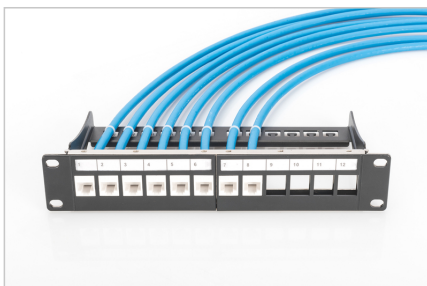

Weitere Anwendungsbilder: