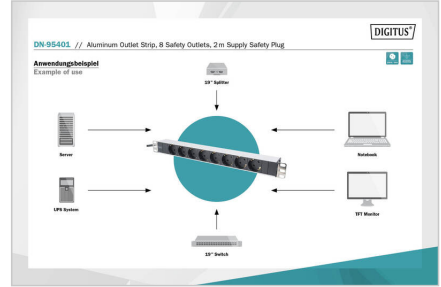

Weitere Anwendungsbilder:

Aluminum Outlet Strip,
8 Safety Outlets,
2m Supply Safety Plug

Sicherheitshinweise

- Dieses Produkt ist nicht für die unbeaufsichtigte Benutzung durch Kinder oder Schutzbefohlene vorgesehen!
- Verhindern Sie höhere Luftfeuchtigkeit oder Temperaturen als die im Datenblatt genannten- Vermeiden Sie Nässe, Staub oder Dämpfe, Lösungsmittel, brennbare Gase.
- Mehrfachsteckdosen sind nicht für die dauerhafte Verwendung mit starken Lasten ausgelegt!
- Mehrfachsteckdosen dürfen nicht kaskadiert werden (das aneinanderreihen mehrerer Mehrfachsteckdosen ist zu vermeiden).
- Die maximale Anschlussleistung darf nicht überschritten werden.
- Defekte Mehrfachsteckdosen sind unverzüglich außer Betrieb zu nehmen und umweltgerecht zu entsorgen.
- Im Fehlerfall nehmen Sie das Produkt außer Betrieb und wenden Sie sich an eine Elektrofachkraft.
- Öffnen Sie das Produkt nicht.
- Das Produkt vor dem Reinigen vom Stromnetz trennen. Verwenden Sie zur Reinigung keine aggressiven oder scheuernden Reinigungsmittel.
- Das Eindringen von Flüssigkeiten kann zu einem Kurzschluss führen.

Verantwortliche Person für die EU

In der EU ansässiger Wirtschaftsbeteiligter, der sicherstellt, dass das Produkt den erforderlichen Vorschriften entspricht.

ASSMANN Electronic GmbH
Auf dem Schüffel 3
Lüdenscheid, Germany
<https://www.assmann.com>
info@assmann.com