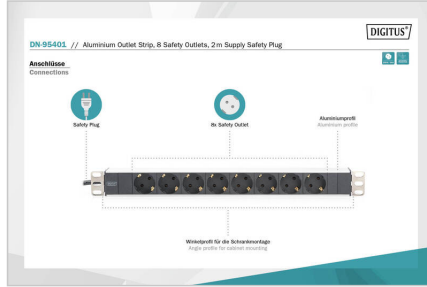

Weitere Anwendungsbilder:

Sicherheitshinweise

- Dieses Produkt ist nicht für die unbeaufsichtigte Benutzung durch Kinder oder Schutzbefohlene vorgesehen!
- Verhindern Sie höhere Luftfeuchtigkeit oder Temperaturen als die im Datenblatt genannten- Vermeiden Sie Nässe, Staub oder Dämpfe, Lösungsmittel, brennbare Gase.
- Mehrfachsteckdosen sind nicht für die dauerhafte Verwendung mit starken Lasten ausgelegt!
- Mehrfachsteckdosen dürfen nicht kaskadiert werden (das aneinanderreihen mehrerer Mehrfachsteckdosen ist zu vermeiden).
- Die maximale Anschlussleistung darf nicht überschritten werden.
- Defekte Mehrfachsteckdosen sind unverzüglich außer Betrieb zu nehmen und umweltgerecht zu entsorgen.
- Im Fehlerfall nehmen Sie das Produkt außer Betrieb und wenden Sie sich an eine Elektrofachkraft.
- Öffnen Sie das Produkt nicht.
- Das Produkt vor dem Reinigen vom Stromnetz trennen. Verwenden Sie zur Reinigung keine aggressiven oder scheuernden Reinigungsmittel.
- Das Eindringen von Flüssigkeiten kann zu einem Kurzschluss führen.

Verantwortliche Person für die EU

In der EU ansässiger Wirtschaftsbeteiligter, der sicherstellt, dass das Produkt den erforderlichen Vorschriften entspricht.

ASSMANN Electronic GmbH
Auf dem Schüffel 3
Lüdenscheid, Germany
<https://www.assmann.com>
info@assmann.com