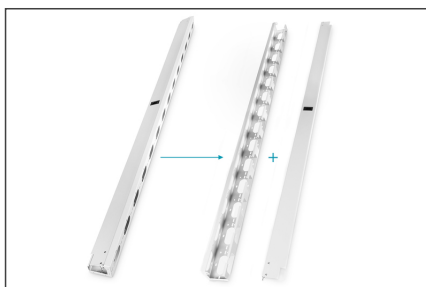

Weitere Anwendungsbilder: