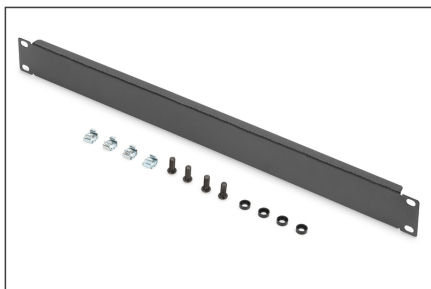

Sicherheitshinweise

- Beachten Sie bei der Installation und der Verwendung der Zubehörproduktes für Netzwerkschränke die jeweiligen Sicherheitshinweise des Herstellers, bzw. des Schranksystems, in dem sie das Zubehörteil verwendet wollen.

Verantwortliche Person für die EU

In der EU ansässiger Wirtschaftsbeteiligter, der sicherstellt, dass das Produkt den erforderlichen Vorschriften entspricht.

ASSMANN Electronic GmbH
Auf dem Schüffel 3
Lüdenscheid, Germany
<https://www.assmann.com>
info@assmann.com