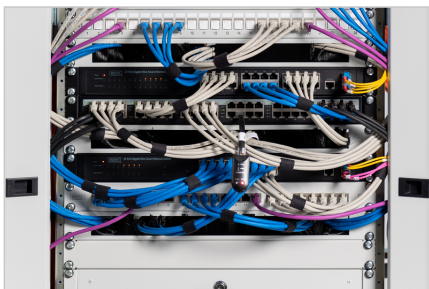

Weitere Anwendungsbilder: