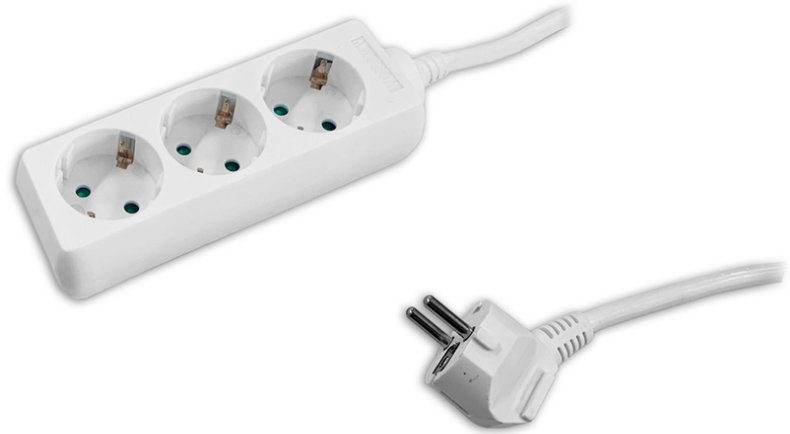

V-TAC V-TAC 3-fach Office Steckdosenleiste, weiß

ASL-3-W-VT
EAN 3800157643252

Steckdosenleiste 3 fach Weiß SKU 8754,1,5m Kabel,o.Schalter

- 4x Schutzkontakt-Steckdosen in 45°-Anordnung, auch für Winkelstecker geeignet
- Kindersicherung: Kunststoffabdeckungen verschließen die Kontakte der Steckdose
- Kunststoff Gehäuse

- Kabellänge: 3 m
- Eingangsspannung: AC 250V 50/60Hz
- Ausgangsleistung: 3680W, 16A max.
- Abmessungen: L 190 x B 45 x H 40 mm
- Gewicht: 520 g
- Farbe: weiß

| Logistische Daten | | | | | | |
|-----------------------|----------------|--------------|------------|-------------|-----------|-----------------|
| | Anzahl (Stück) | Gewicht (kg) | Tiefe (cm) | Breite (cm) | Höhe (cm) | cm ³ |
| Karton-VPE | 40 | 12,60 | 0,00 | 0,00 | 0,00 | 0,00 |
| Innen-VPE | 1 | 0,32 | 0,00 | 0,00 | 0,00 | 0,00 |
| Einzel-VPE | 1 | 0,32 | 0,00 | 0,00 | 0,00 | 0,00 |
| Netto einzeln ohne VP | 0 | 0,00 | 0,00 | 0,00 | 0,00 | 0,00 |