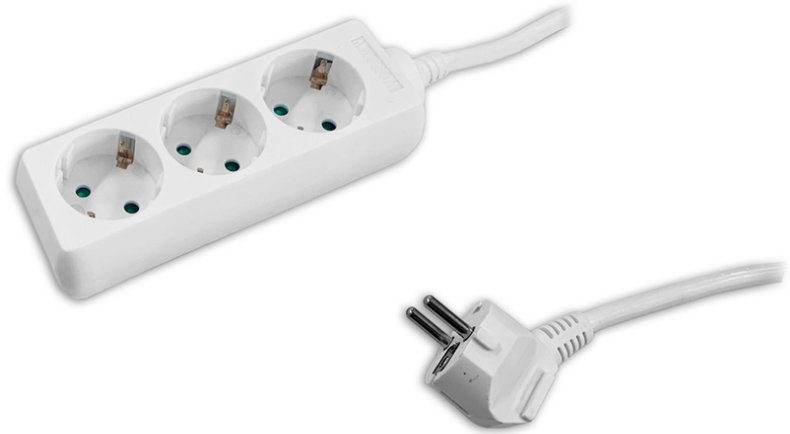

# V-TAC V-TAC 3-fach Office Steckdosenleiste, weiß

ASL-3-W-VT  
EAN 3800157643252

## Steckdosenleiste 3 fach Weiß SKU 8754,1,5m Kabel,o.Schalter

- 4x Schutzkontakt-Steckdosen in 45°-Anordnung, auch für Winkelstecker geeignet
- Kindersicherung: Kunststoffabdeckungen verschließen die Kontakte der Steckdose
- Kunststoff Gehäuse

- Kabellänge: 3 m
- Eingangsspannung: AC 250V 50/60Hz
- Ausgangsleistung: 3680W, 16A max.
- Abmessungen: L 190 x B 45 x H 40 mm
- Gewicht: 520 g
- Farbe: weiß

Logistische Daten						
	Anzahl (Stück)	Gewicht (kg)	Tiefe (cm)	Breite (cm)	Höhe (cm)	cm <sup>3</sup>
Karton-VPE	40	12,60	0,00	0,00	0,00	0,00
Innen-VPE	1	0,32	0,00	0,00	0,00	0,00
Einzel-VPE	1	0,32	0,00	0,00	0,00	0,00
Netto einzeln ohne VP	0	0,00	0,00	0,00	0,00	0,00