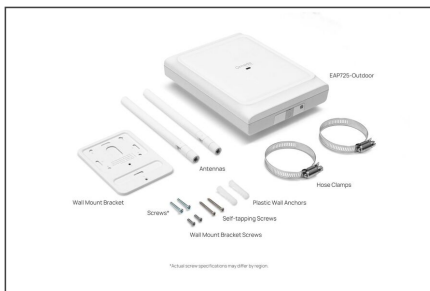

Verantwortliche Person für die EU

In der EU ansässiger Wirtschaftsbeteiligter, der sicherstellt, dass das Produkt den erforderlichen Vorschriften entspricht.

TP-Link Deutschland GmbH
Am Trippelsberg 100
Düsseldorf, Germany
<https://www.tp-link.com/de/>
support.de@tp-link.com